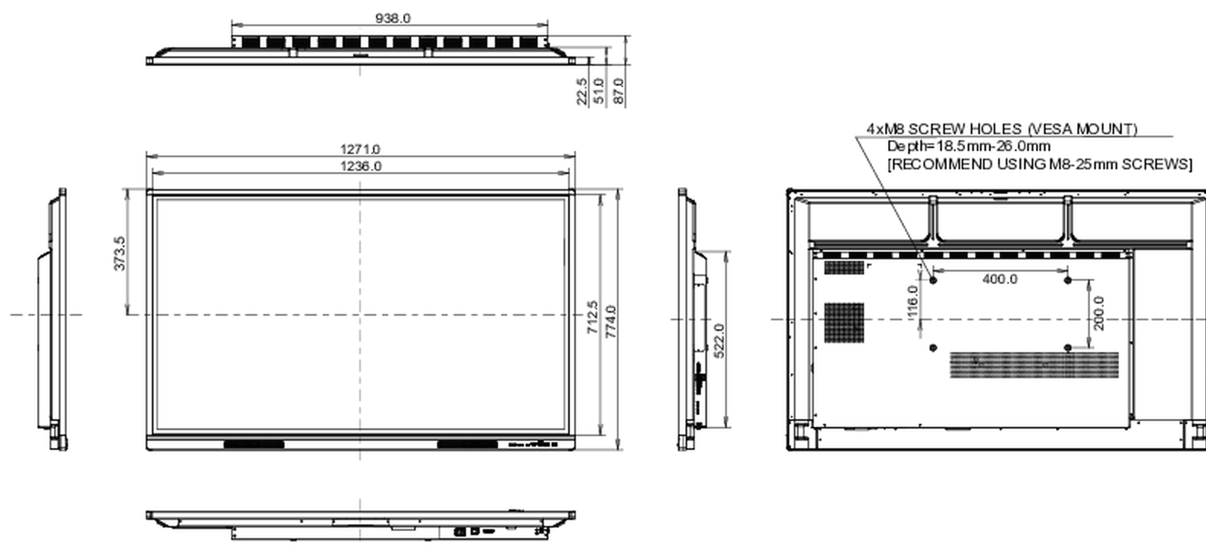

Napajanje	interna
Potrošnja energije	% 1W tipično, 0.5W stand by, 0.3W isključen

09 ODRŽIVOST

Propisi CB, CE, TÜV-Bauart, EAC, RoHS podrška, ErP, WEEE, REACH (RoHS)

10 DIMENZIJE / TEŽINA

Dimenzije proizvoda Š x V x D	1271 x 744 x 87mm
Dimenzije kutije Š x V x D	1401 x 859 x 220mm
Težina (bez kutije)	26kg
Težina (sa kutijom)	34.5kg
EAN kod	4948570120628