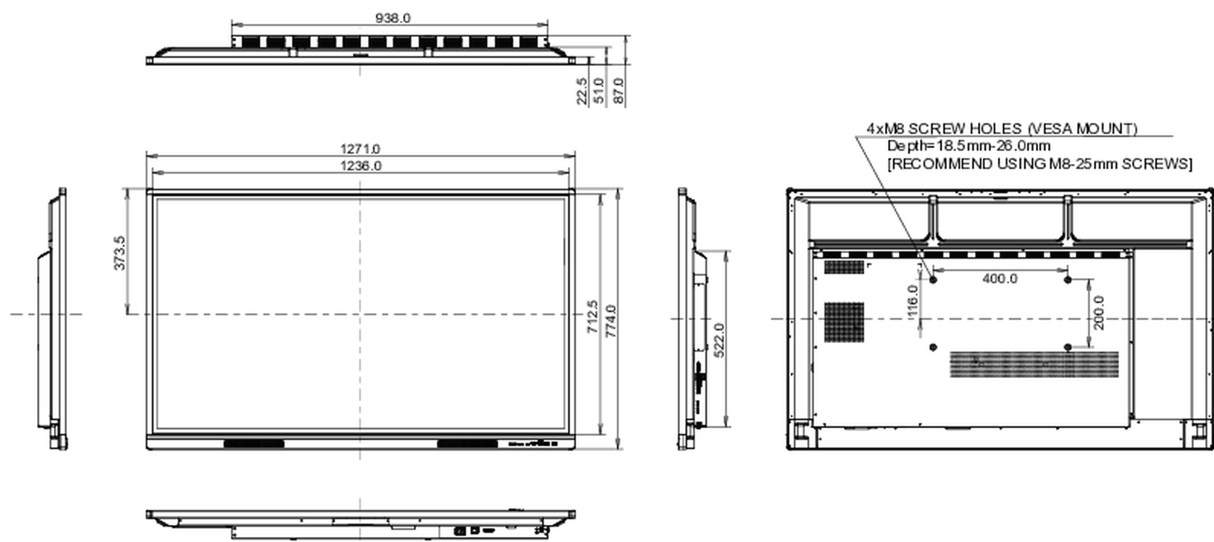

09 FENNTARTHATÓSÁG

Előírások

CB, CE, TÜV-Bauart, EAC, RoHS támogatás, ErP, WEEE, HATÓTÁVOLSÁG (RoHS)

REACH SVHC

0,1% felett: Vezet

10 MÉRETEK / SÚLY

Termék méretei Sz x H x M

1271 x 744 x 87mm

Doboz méretei Sz x H x M

1401 x 859 x 220mm

Súly (doboz nélkül)

26kg

Súly (dobozzal)

34.5kg

EAN kód

4948570120628

All trademarks and registered trademarks acknowledged. E & O E. Specification subject to change without notice. All LCD's comply with ISO-9241-307:2008 in connection with pixel defects.

© IIYAMA CORPORATION. ALL RIGHTS RESERVED