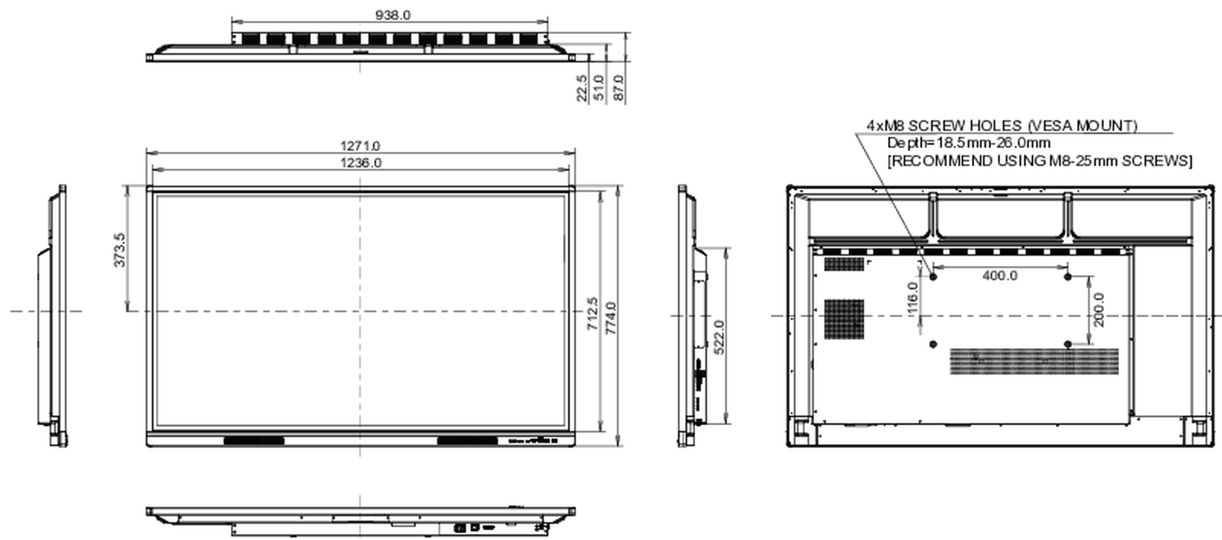

Питание

AC 100 - 240V, 50/60Гц

Потребляемая мощность

154W стандарт, 0.5W ожидание, 0.3W отключено

09 СТАНДАРТЫ

Сертификаты

CB, CE, TÜV-Bauart, EAC, RoHS support, ErP, WEEE, REACH (RoHS)

REACH SVHC

свинца, превышает 0.1%

10 РАЗМЕР / ВЕС

Размер продукта Ш x В x Г

1271 x 744 x 87мм

Размер коробки Ш x В x Г

1401 x 859 x 220мм

Вес (без упаковки)

26кг

Вес (с упаковкой)

34.5кг

EAN код

4948570120628

Все товарные знаки и торговые марки являются собственностью их владельцев и они защищены. Ошибки и изменения допускаются. Спецификации могут быть изменены без уведомления. Все LCD мониторы соответствуют стандарту ISO-9241-307:2008 по политике битых пикселей.

© IYAMA CORPORATION. ALL RIGHTS RESERVED