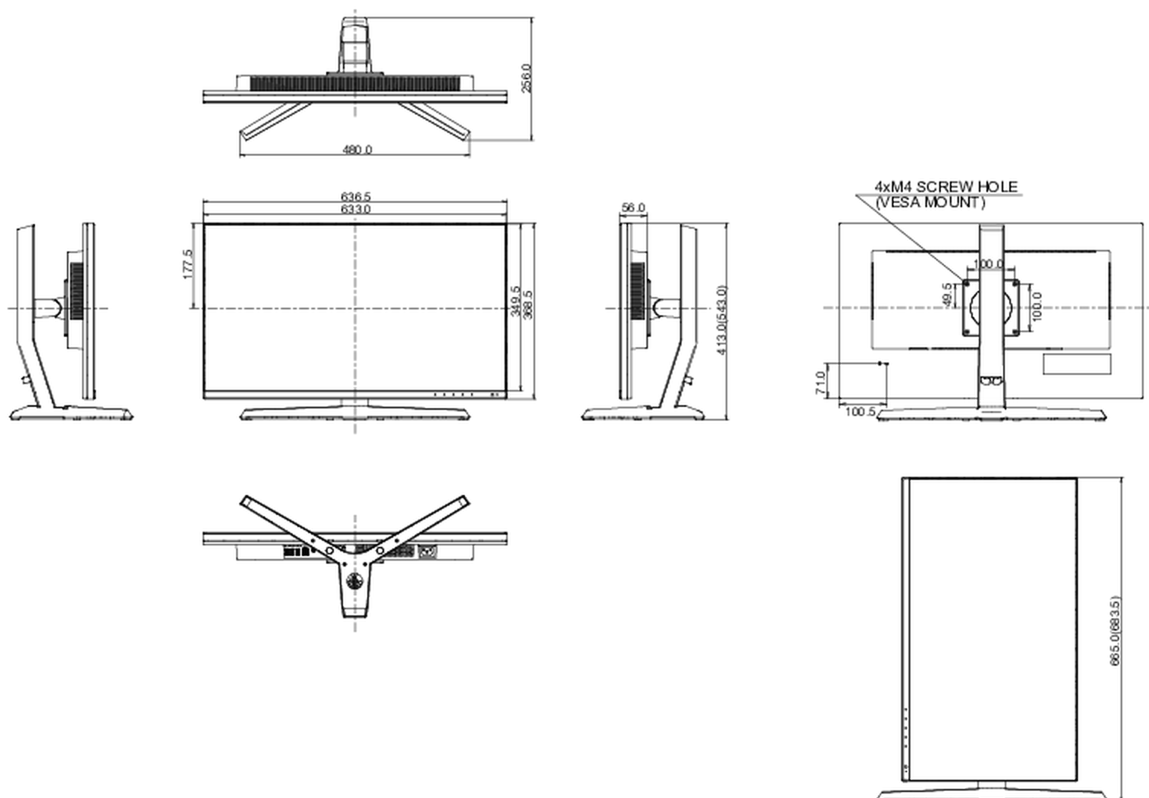

04 МЕХАНИЧЕСКИЕ ХАРАКТЕРИСТИКИ

Эргономика	высота, наклон, pivot (вращение в обе стороны)
Настройка высоты (HAS)	130мм
Вращение экрана (PIVOT)	90°
Угол наклона экрана	18° вверх; 3° вниз
Крепление VESA	100 x 100мм
Крепления для кабелей	да

07 СТАНДАРТЫ

Сертификаты	CE, TÜV-Bauart, EAC, PSE, RoHS support, ErP, WEEE, VCCI, REACH, UKCA
REACH SVHC	свинца, превышает 0.1%

08 РАЗМЕР / ВЕС

Размер продукта Ш x В x Г	636.5 x 413 (543) x 256мм
Вес (без упаковки)	6.9кг
EAN код	4948570118687