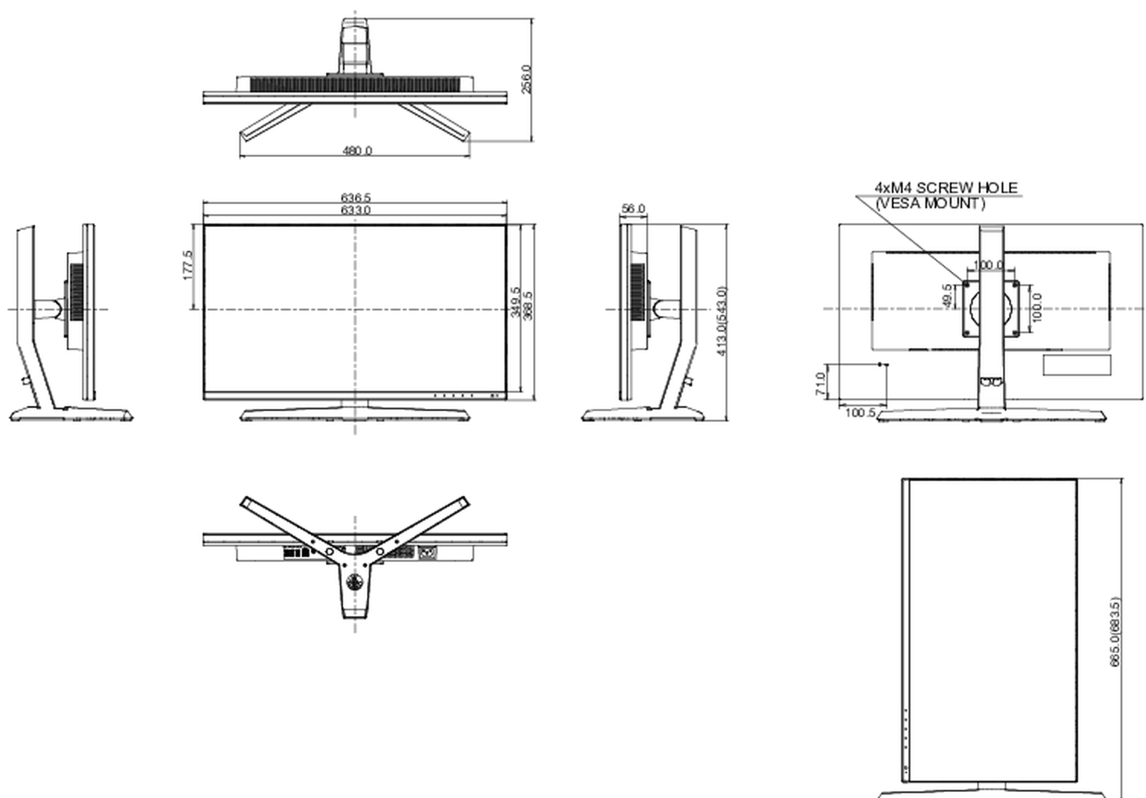

System zarządzania kablami

tak

05 AKCESORIA W ZESTAWIE

Kable

zasilający, USB, HDMI, DP

Pozostałe

skrócona instrukcja obsługi, instrukcja bezpieczeństwa

06 ZARZĄDZANIE ENERGIĄ

Zasilacz

wewnętrzny

Zasilanie

AC 100 - 240V, 50/60Hz

Zużycie energii

36W typowo, 0.5W stand by, 0.5W off mode

07 ZRÓWNOWAŻONY ROZWÓJ

Certyfikaty

CE, TÜV-Bauart, EAC, PSE, RoHS support, ErP, WEEE, VCCI, REACH, UKCA

Klasa efektywności energetycznej
(Regulation (EU) 2017/1369)

G

REACH SVHC

powyżej 0.1% ołowiu

08 WYMIARY / WAGA

Wymiary produktu szer. x wys. x gł.

636.5 x 413 (543) x 256mm

Waga (bez pudła)

6.9kg

Kod EAN

4948570118687