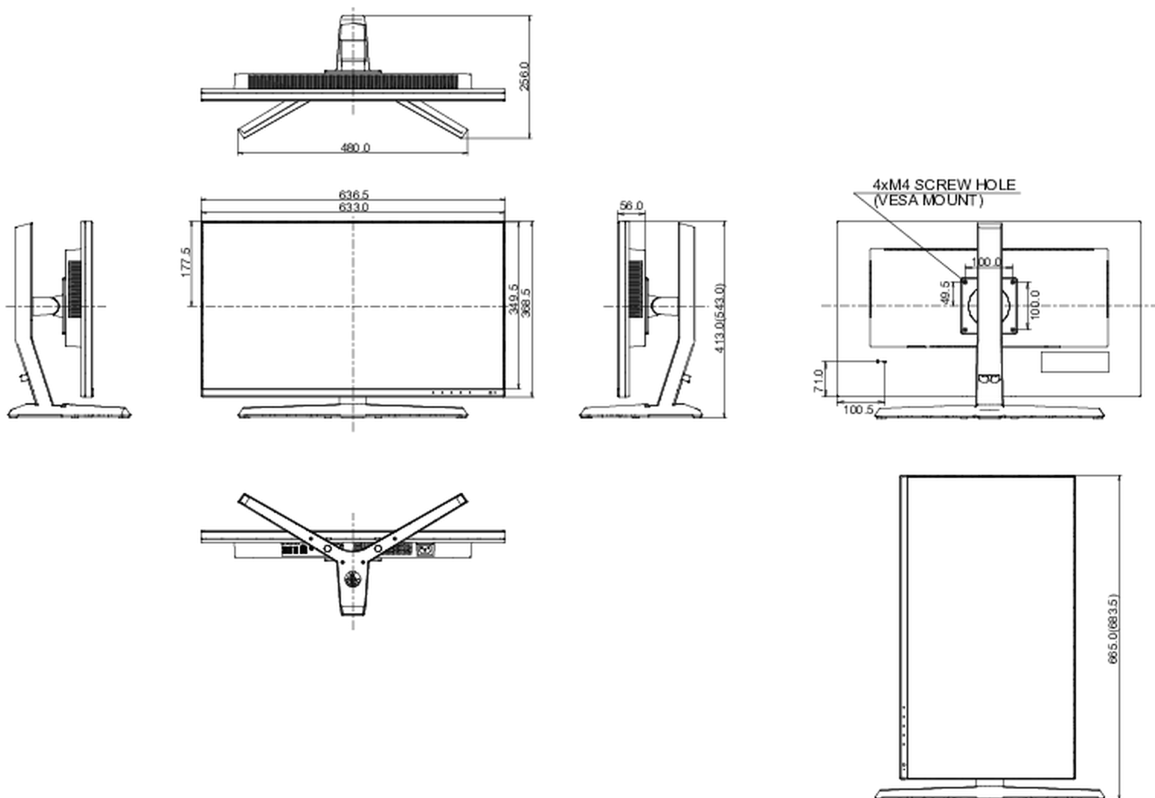

## 08 AFMETINGEN / GEWICHT

Product afmetingen B x H x D

636.5 x 413 (543) x 256mm

Gewicht (zonder doos)

6.9kg

EAN code

4948570118687

*Alle handelsmerken zijn geregistreerd. Gegevens onder voorbehoud van zetfouten. Specificaties kunnen vooraf en zonder opgaaaf van reden gewijzigd worden. Alle LCD-panels vallen onder ISO-9241-307:2008 inzake pixelfouten.*