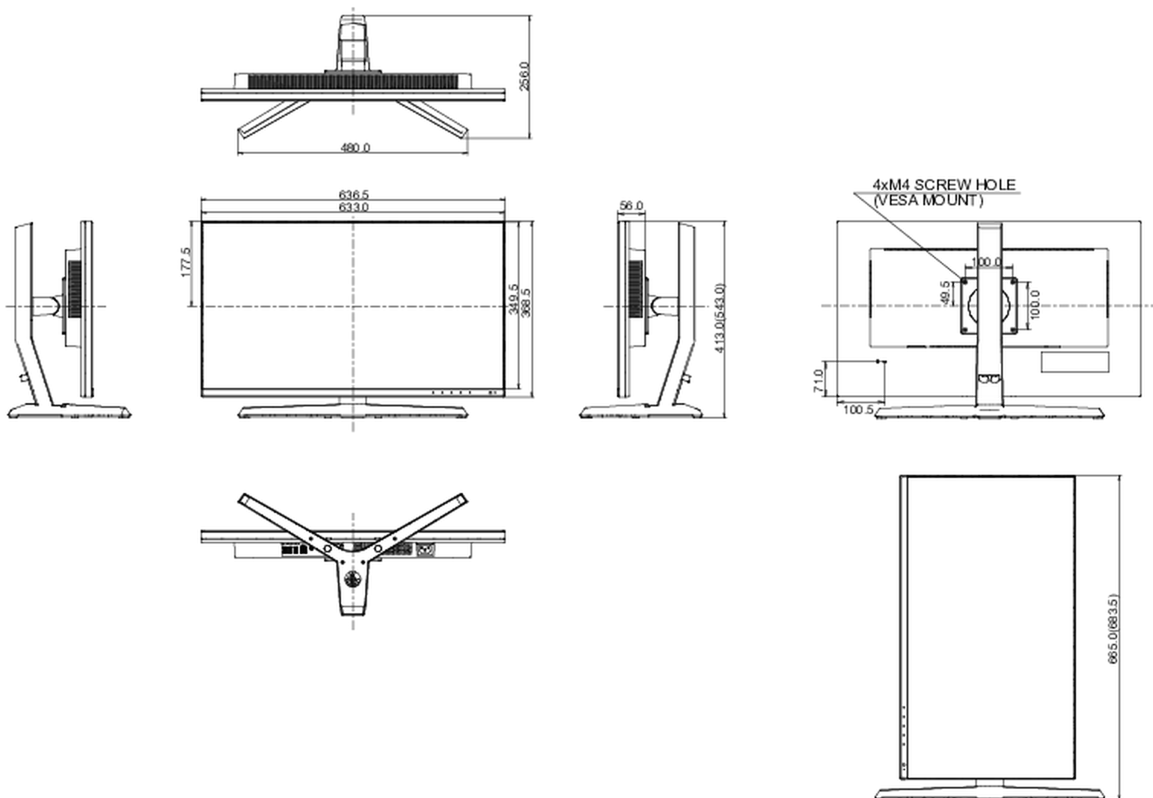

CE, TÜV-Bauart, EAC, PSE, RoHS support, ErP, WEEE, VCCI, REACH, UKCA

Classe d'efficacité énergétique (Regulation (EU) 2017/1369)

G

REACH SVHC

au dessus de 0.1% de plomb

08 DIMENSIONS / POIDS

Dimensions produit L x H x P

636.5 x 413 (543) x 256mm

Poids (sans boîte)

6.9kg

Code EAN

4948570118687

Toutes les marques nommées sur ce site sont des marques déposées. iiyama ne pourra être tenu responsable d'éventuelles erreurs ou omissions contenues sur ce site. Tous les écrans LCD iiyama sont conformes à la norme ISO-9241-307:2008 pour ce qui concerne les défauts de pixel.