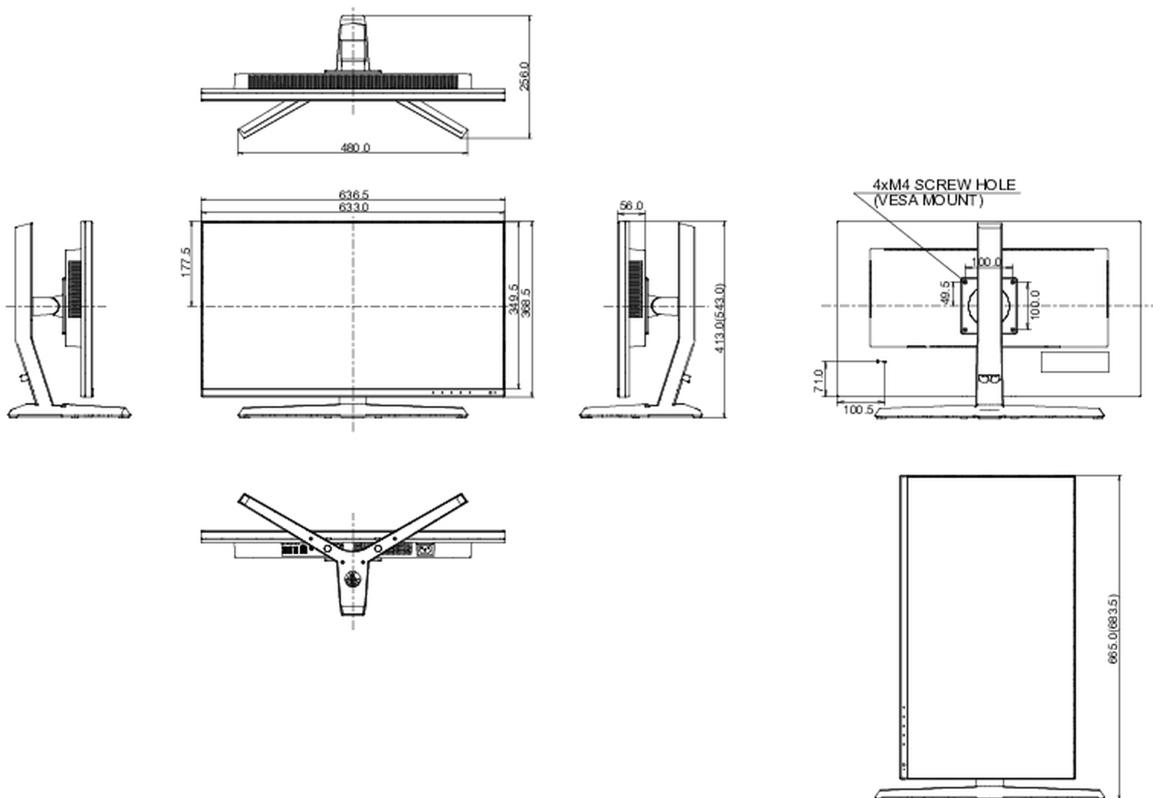

## 08 AFMETINGEN / GEWICHT

Product afmetingen B x H x D

636.5 x 413 (543) x 256mm

Gewicht (zonder doos)

6.9kg

EAN code

4948570118687

*Alle handelsmerken zijn geregistreerd. Gegevens onder voorbehoud van zetfouten. Specificaties kunnen vooraf en zonder opgaa van reden gewijzigd worden. Alle LCD-panelen vallen onder ISO-9241-307:2008 inzake pixelfouten.*