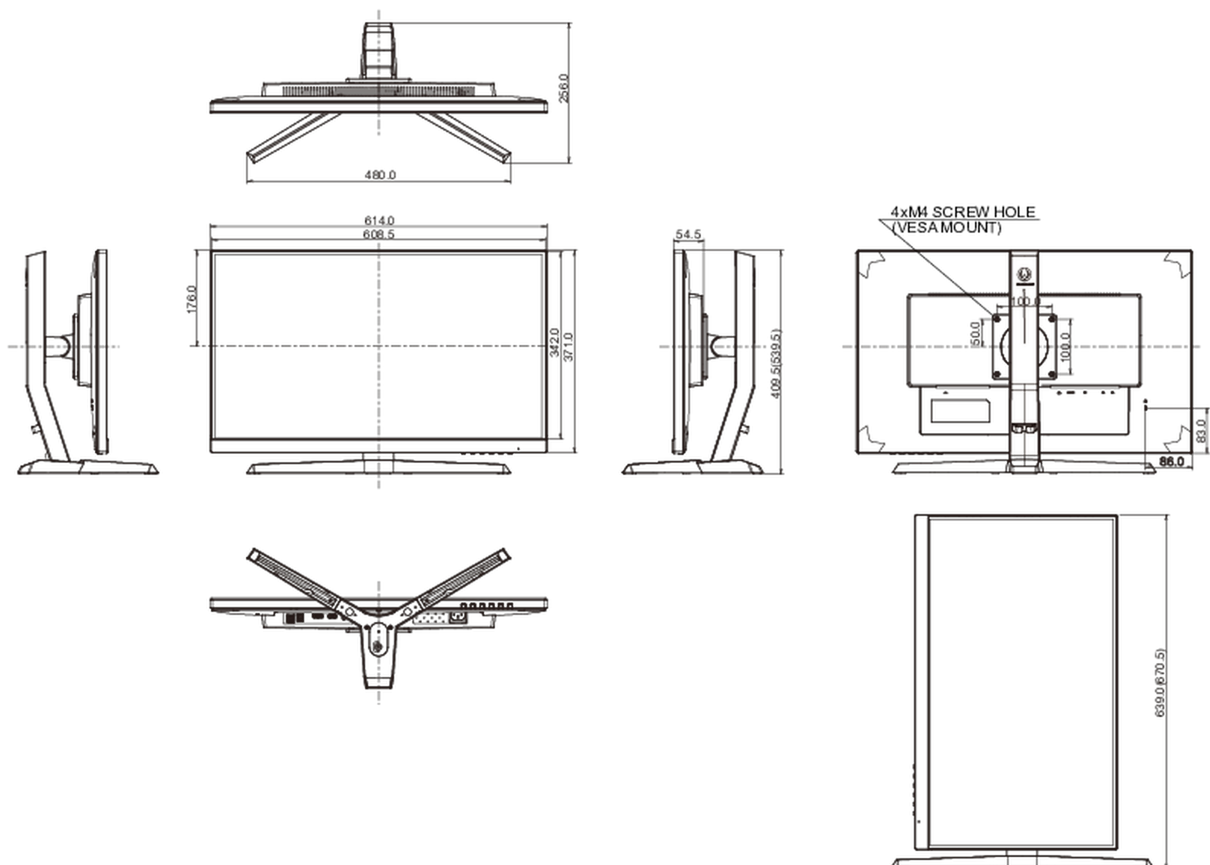

## 08 РАЗМЕР / ВЕС

Размер продукта Ш x В x Г

614 x 409.5 (539.5) x 256мм

Вес (без упаковки)

5.5кг

EAN код

4948570117802

Все товарные знаки и торговые марки являются собственностью их владельцев и они защищены. Ошибки и изменения допускаются. Спецификации могут быть изменены без уведомления. Все LCD мониторы соответствуют стандарту ISO-9241-307:2008 по политике битых пикселей.