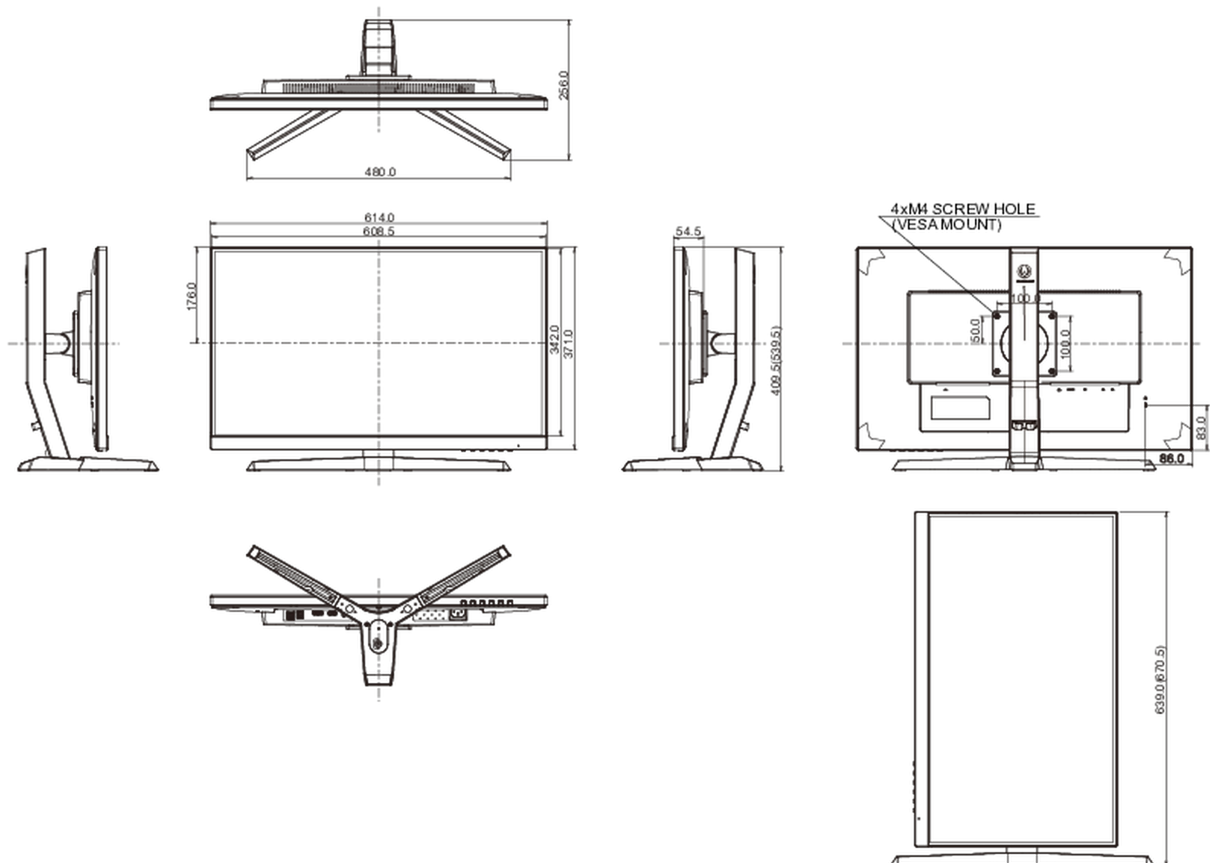

## 08 AFMETINGEN / GEWICHT

Product afmetingen B x H x D

614 x 409.5 (539.5) x 256mm

Gewicht (zonder doos)

5.5kg

EAN code

4948570117802

*Alle handelsmerken zijn geregistreerd. Gegevens onder voorbehoud van zetfouten. Specificaties kunnen vooraf en zonder opgaaaf van reden gewijzigd worden. Alle LCD-panels vallen onder ISO-9241-307:2008 inzake pixelfouten.*