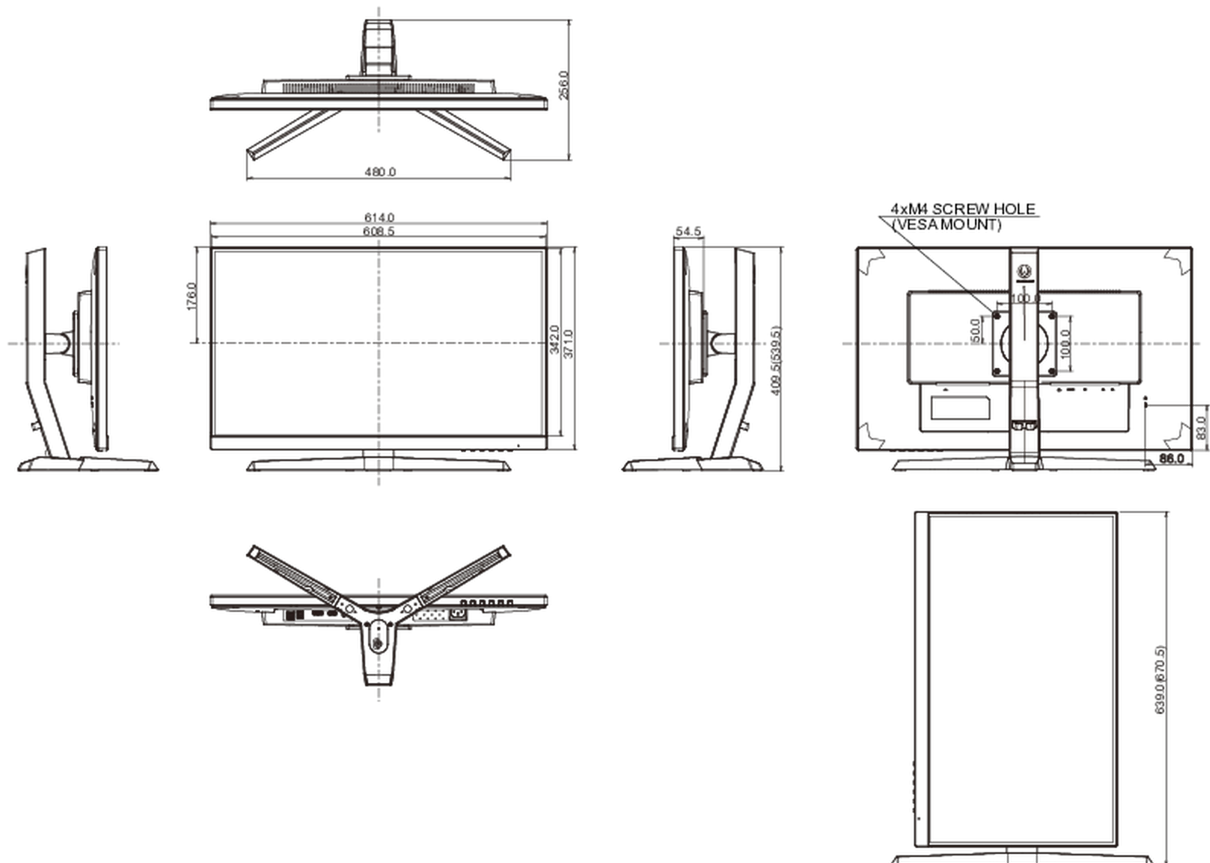

Passaggio cavi

si

05 ACCESSORI INCLUSI

Cavo

di alimentazione, USB, HDMI, DP

Altro

guida rapida, guida di sicurezza

06 ALIMENTAZIONE

Unità di alimentazione

interno

Alimentazione

AC 100 - 240V, 50/60Hz

Consumo energia

33W tipico, 0.5W stand by, 0.5W spento

07 SOSTENIBILITA'

Norme

CE, TÜV-Bauart, EAC, PSE, RoHS support, ErP, WEEE, VCCI, REACH, UKCA

Classe efficienza energetica (Regulation (EU) 2017/1369)

G

REACH SVHC

sopra 0.1%: Piombo

08 DIMENSIONI / PESO

Prodotti dimensioni L x H x P

614 x 409.5 (539.5) x 256mm

Peso (netto)

5.5kg

EAN code

4948570117802