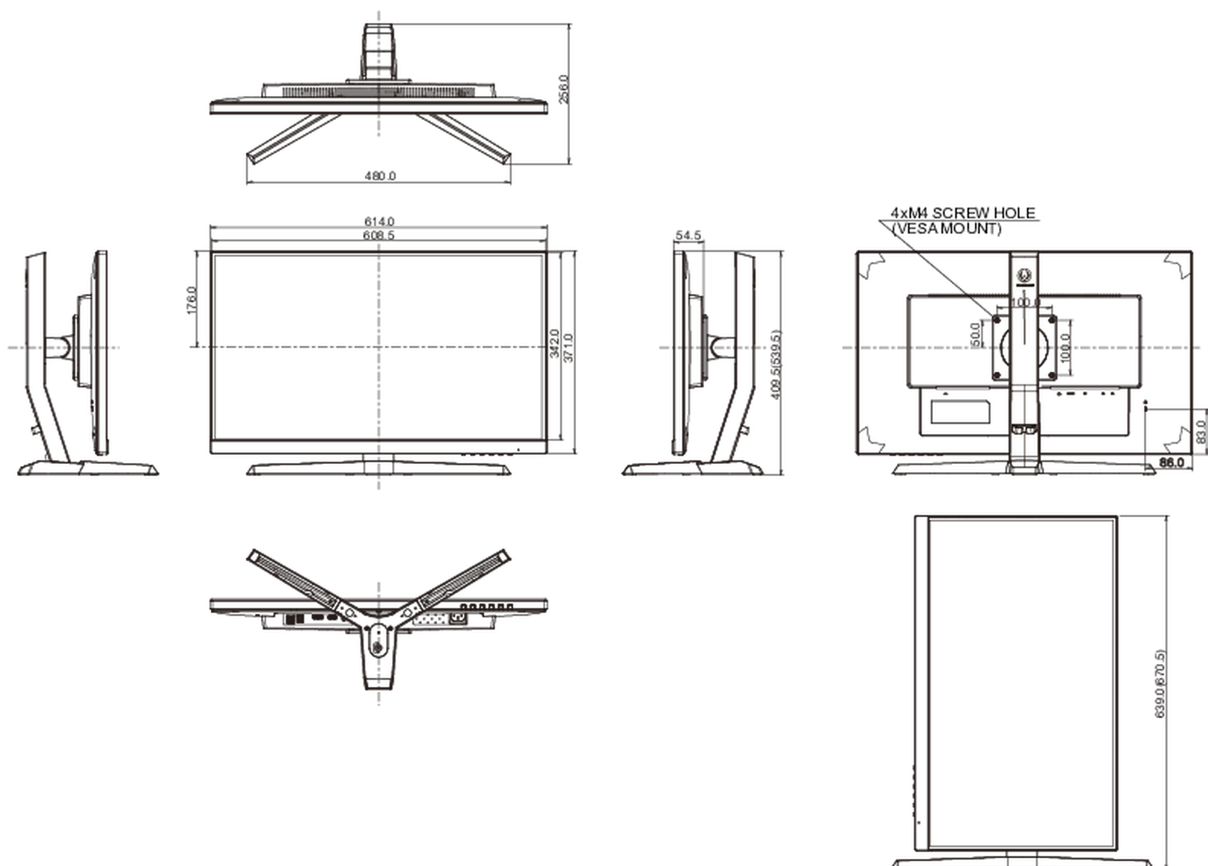

Előírások

CE, TÜV-Bauart, EAC, PSE, RoHS támogatás, ErP, WEEE, VCCI, HATÓTÁVOLSÁG, UKCA

Energiahatékonysági osztály ((EU) 2017/1369 rendelet)

G

REACH SVHC

0,1% felett: Vezet

08 MÉRETEK / SÚLY

Termék méretei Sz x H x M

614 x 409.5 (539.5) x 256mm

Súly (doboz nélkül)

5.5kg

EAN kód

4948570117802

All trademarks and registered trademarks acknowledged. E & O E. Specification subject to change without notice. All LCD's comply with ISO-9241-307:2008 in connection with pixel defects.