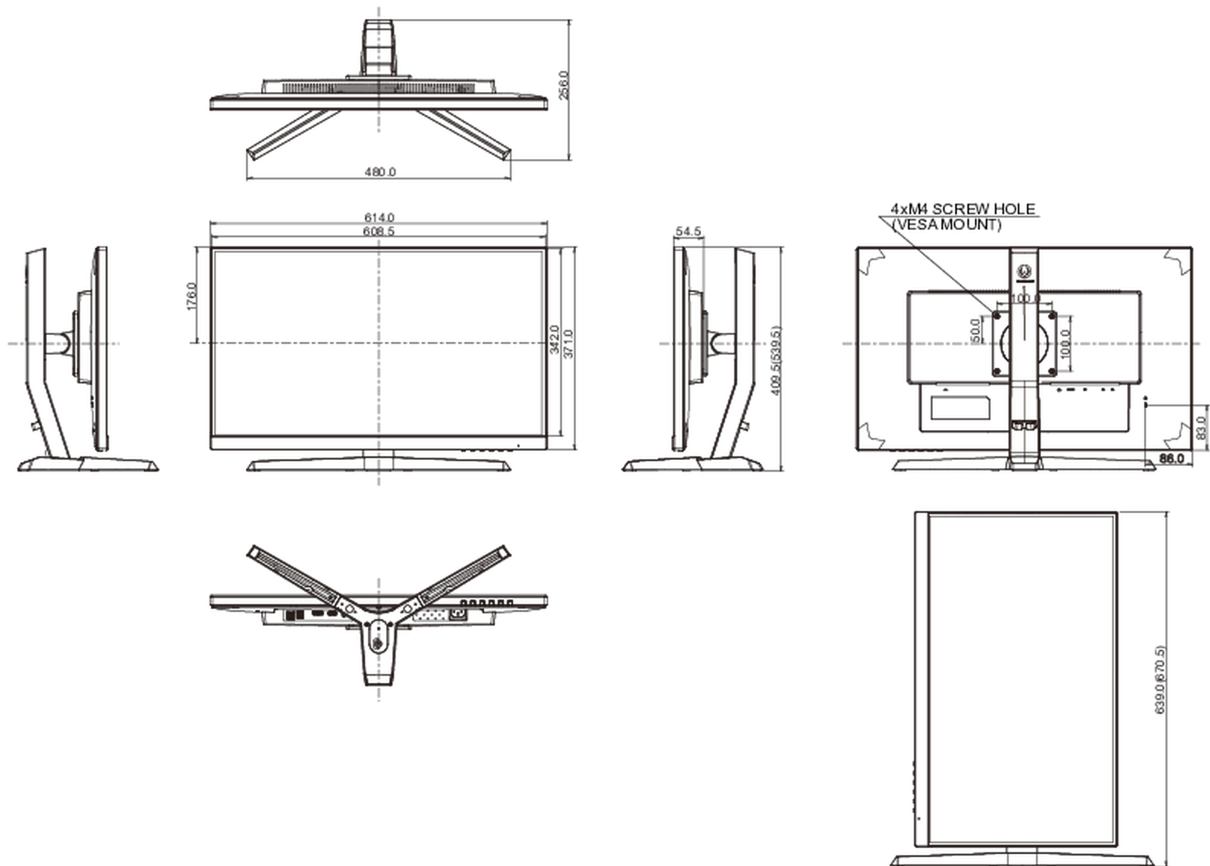

CE, TÜV-Bauart, EAC, PSE, RoHS support, ErP, WEEE, VCCI, REACH, UKCA

Classe d'efficacité énergétique (Regulation (EU) 2017/1369)

G

REACH SVHC

au dessus de 0.1% de plomb

08 DIMENSIONS / POIDS

Dimensions produit L x H x P

614 x 409.5 (539.5) x 256mm

Poids (sans boîte)

5.5kg

Code EAN

4948570117802

Toutes les marques nommées sur ce site sont des marques déposées. iiyama ne pourra être tenu responsable d'éventuelles erreurs ou omissions contenues sur ce site. Tous les écrans LCD iiyama sont conformes à la norme ISO-9241-307:2008 pour ce qui concerne les défauts de pixel.