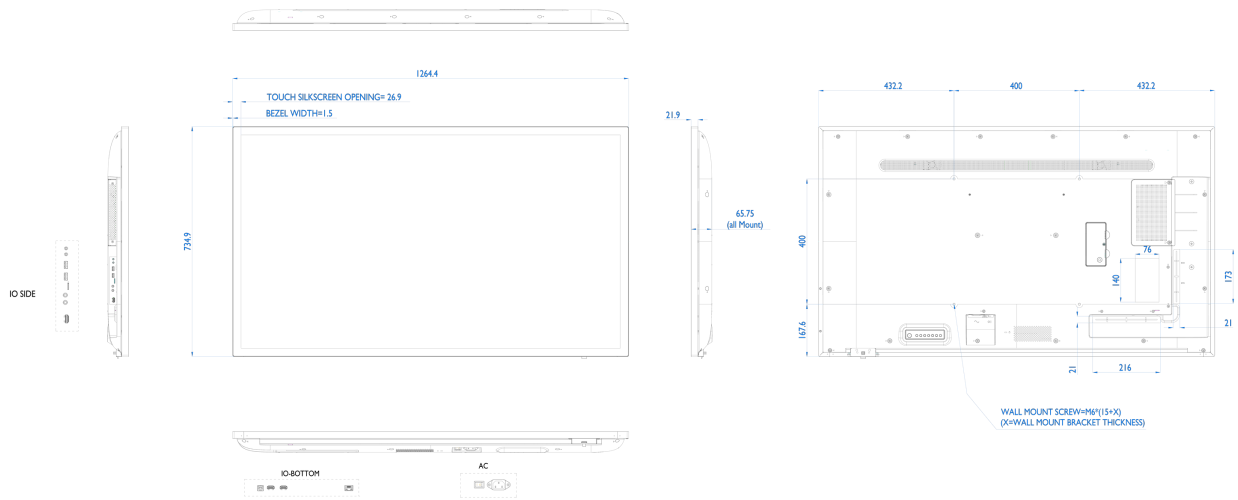

PROLITE T5562AS-B1

Version: 2.0

Release date: 2022/05/04

Все товарные знаки и торговые марки являются собственностью их владельцев и они защищены. Ошибки и изменения допускаются. Спецификации могут быть изменены без уведомления. Все LCD мониторы соответствуют стандарту ISO-9241-307:2008 по политике битых пикселей.

© IIYAMA CORPORATION. ALL RIGHTS RESERVED