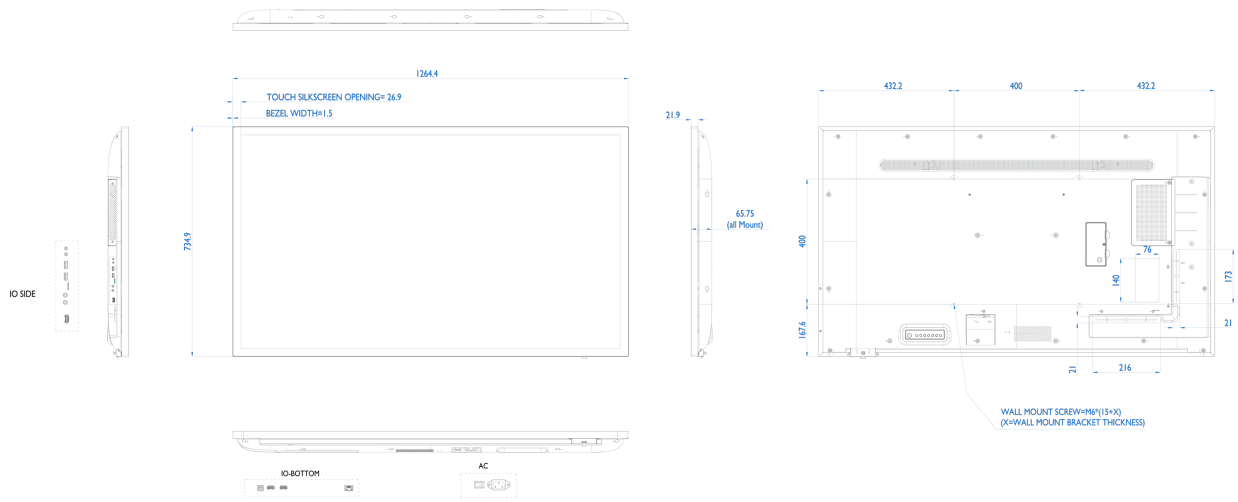

PROLITE T5562AS-B1

Version: 2.0

Release date: 2022/05/04

All trademarks and registered trademarks acknowledged. E & O E. Specification subject to change without notice. All LCD's comply with ISO-9241-307:2008 in connection with pixel defects.

© IYAMA CORPORATION. ALL RIGHTS RESERVED