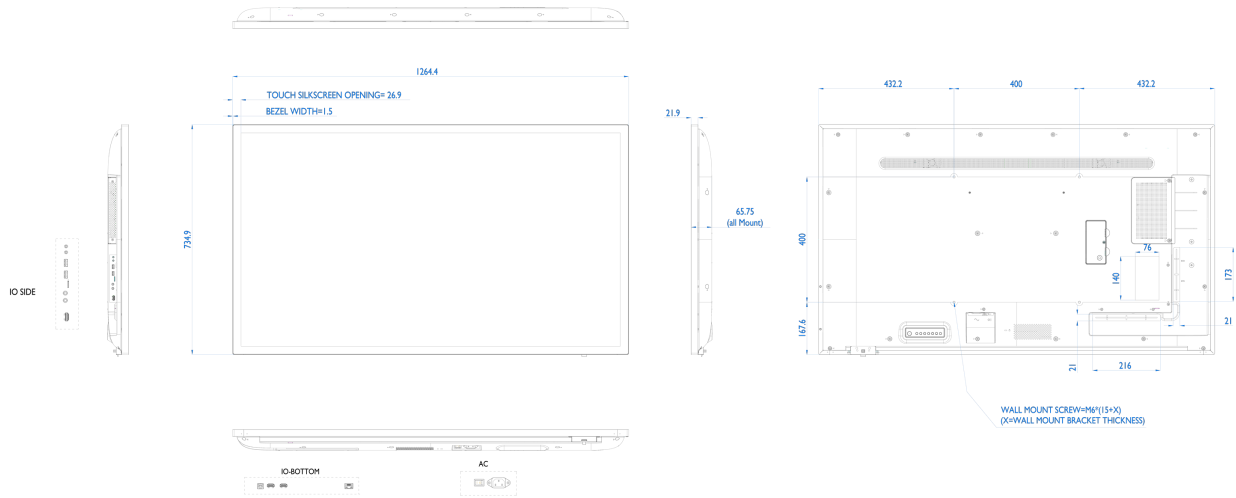

PROLITE T5562AS-B1

Version: 2.0

Release date: 2022/05/04

Alle handelsmerken zijn geregistreerd. Gegevens onder voorbehoud van zetfouten. Specificaties kunnen vooraf en zonder opgave van reden gewijzigd worden. Alle LCD-panels vallen onder ISO-9241-307:2008 inzake pixelfouten.

© IIYAMA CORPORATION. ALL RIGHTS RESERVED