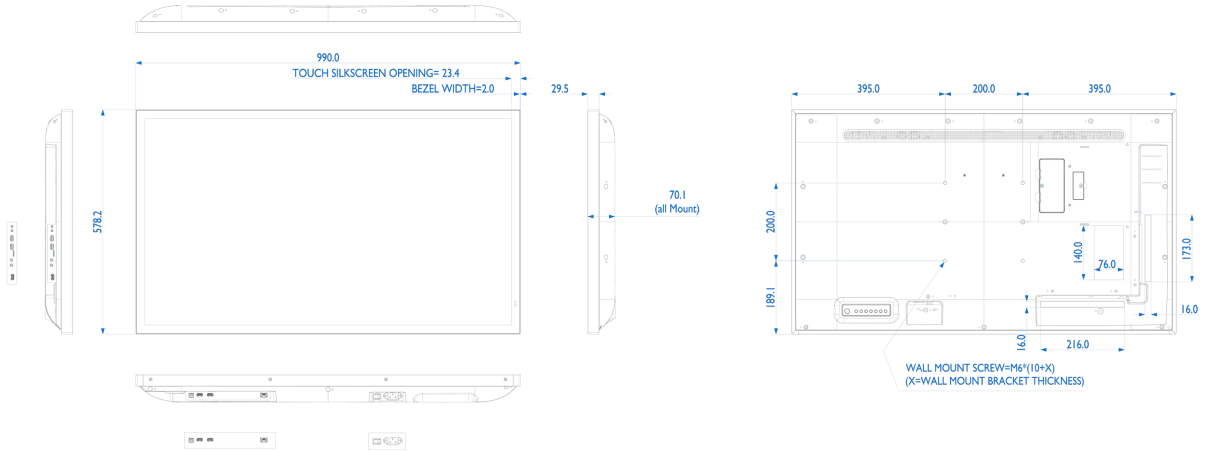

Çalışma sıcaklığı aralığı	0°C - 40°C
Çalışma sıcaklığı aralığı (-°/+°)	-20°C - 60°C
MTBF	50000 saat (arka ışık hariç)

06 PAKET İÇERİĞİNDEKİ AKSESUARLAR

Kablolar güç, USB, HDMI, RS-232c

07 GÜÇ YÖNETİMİ

Güç kaynağı	AC 100 - 240V, 50/60Hz
Güç kullanımı	75W tipik, 1.5W stand by, 0.3W off mode

08 ÖLÇÜLER / AĞIRLIK

Ürün boyutları G x Y x D	990 x 578.2 x 70.2mm
Kutu boyutları G x Y x D	1070 x 702 x 186mm
Ağırlık (kutu hariç)	18kg
Ağırlık (kutu ile birlikte)	20.5kg
EAN kodu	4948570120468

PROLITE T4362AS-B1

Version: 2.0
Release date: 2022/05/04

All trademarks and registered trademarks acknowledged. E & O E. Specification subject to change without notice. All LCD's comply with ISO-9241-307:2008 in connection with pixel defects.