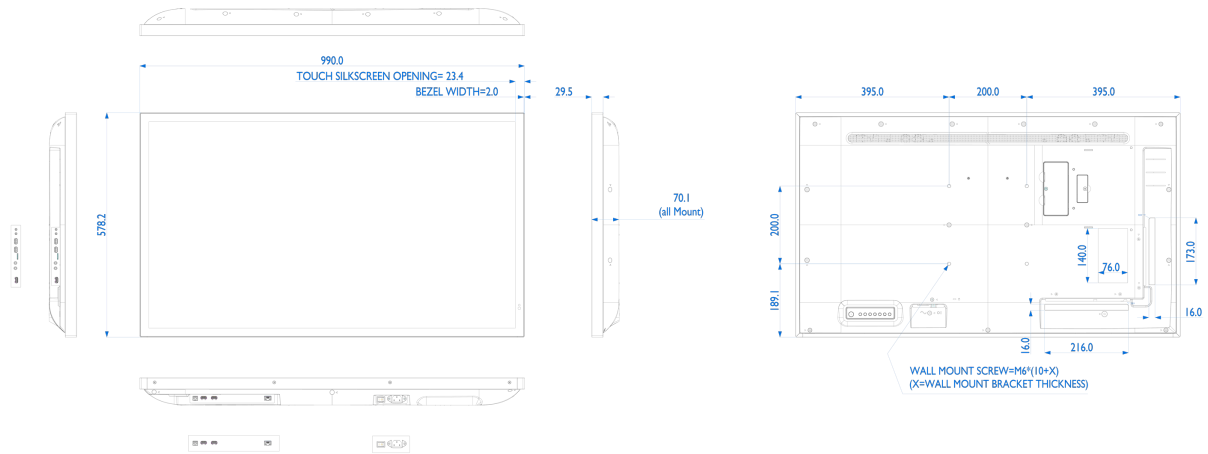

PROLITE T4362AS-B1

Version: 2.0

Release date: 2022/05/04

Všechny ochranné známky jsou registrovány a chráněny. Vyhrazené právo na změny. Veškeré ploché panely LCD splňují normu ISO-9241-307:2008 v oblasti počtu vadných pixelů.

© IYAMA CORPORATION. ALL RIGHTS RESERVED