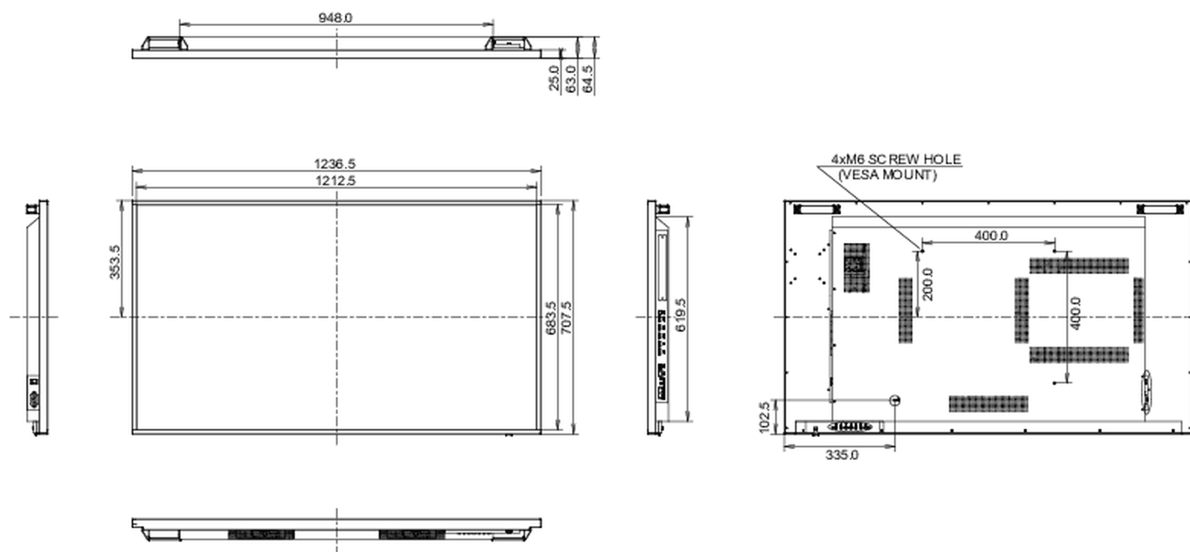

08 СТАНДАРТЫ

Сертификаты	CB, CE, TÜV-Bauart, EAC, RoHS support, ErP, WEEE, REACH, UKCA
-------------	---

09 РАЗМЕР / ВЕС

Размер продукта Ш x В x Г	1236.5 x 707.5 x 64.5мм
Вес (без упаковки)	26кг
EAN код	4948570118410