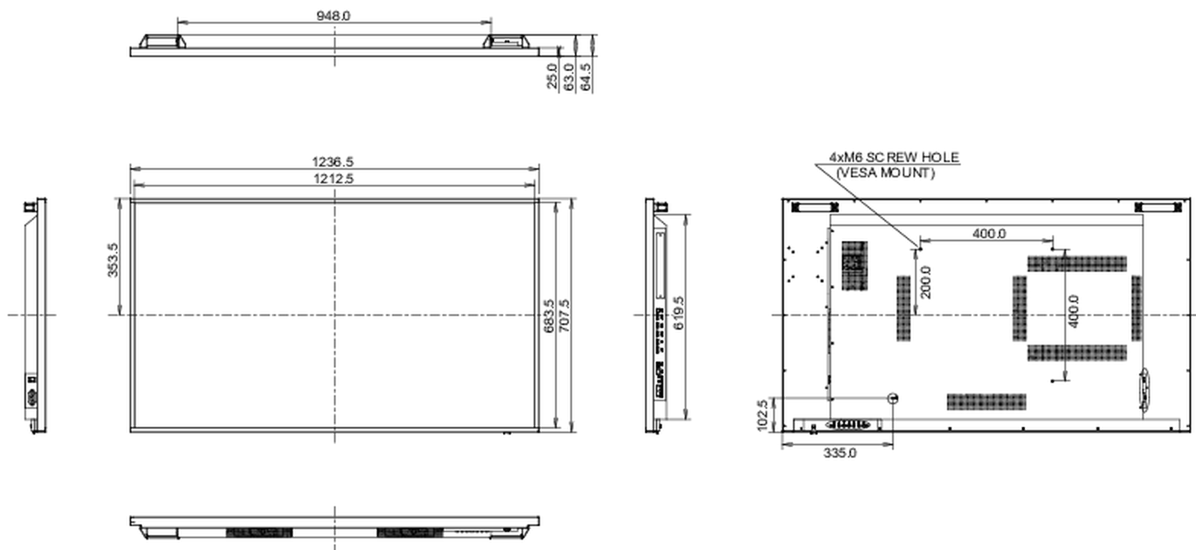

08 СТАНДАРТЫ

Сертификаты	CB, CE, TÜV-Bauart, EAC, RoHS support, ErP, WEEE, REACH, UKCA
-------------	---

09 РАЗМЕР / ВЕС

Размер продукта Ш x В x Г	1236.5 x 707.5 x 64.5мм
Вес (без упаковки)	26кг
EAN код	4948570118410