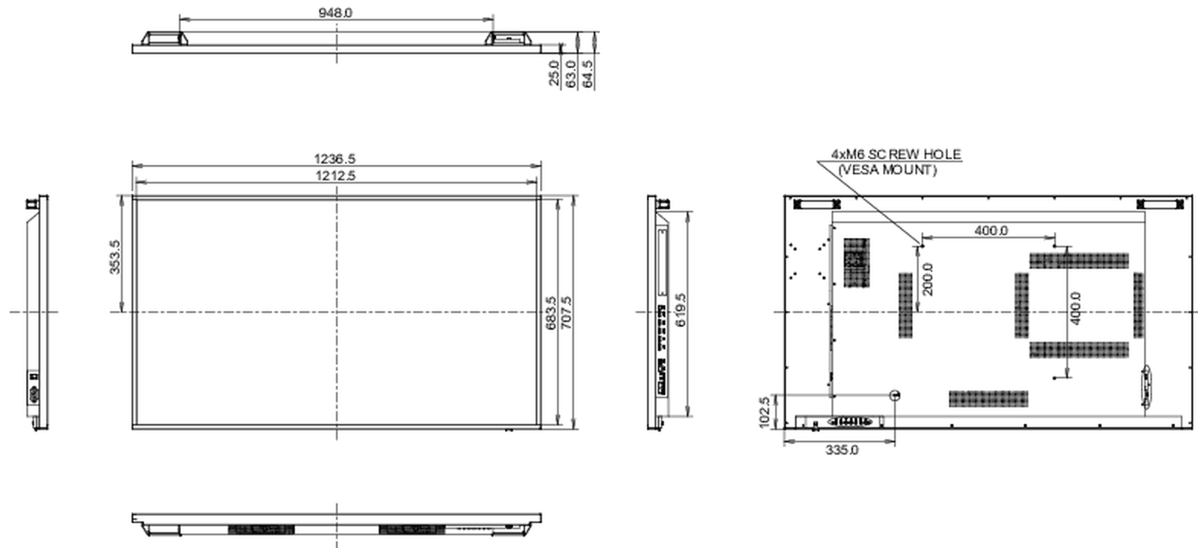

08 DUURZAAMHEID

Richtlijnen	CB, CE, TÜV-Bauart, EAC, RoHS support, ErP, WEEE, REACH, UKCA
-------------	---------------------------------------------------------------

09 AFMETINGEN / GEWICHT

Product afmetingen B x H x D	1236.5 x 707.5 x 64.5mm
Gewicht (zonder doos)	26kg
EAN code	4948570118410