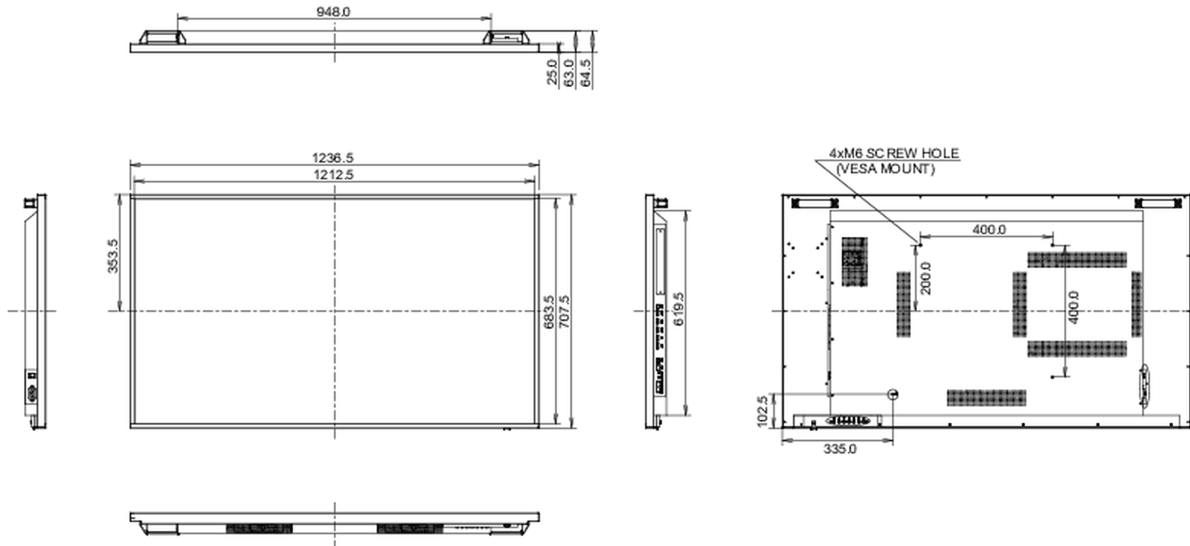

01 KIJELZŐ JELLEMZŐI

Dizájn	Vékony káva
Átló	54.6", 138.68cm
Panel	IPS
Natív felbontás	3840 x 2160 @60Hz (8.3 megapixel 4K UHD)
Képarány	16:9
Fényerő	800 cd/m ²
Statikus kontraszt	1200:1
Válaszidő (GTG)	8ms
Látótér	horizontális/vertikális: 178°/178°, jobb/bal: 89°/89°, fel/le: 89°/89°
Szín támogatás	1.07G (8 Bits+FRC)
Horizontális szinkronizálás	15 - 160kHz
Látható terület Sz x M	1209.6 x 680.4mm, 47.6 x 28.6"
Káva szélessége (oldal, felső, alsó)	11.3mm, 11.3mm, 11.3mm
Pixel magasság	0.315mm
Káva színe és felülete	fekete, fényes

08 FENNTARTHATÓSÁG

Előírások	CB, CE, TÜV-Bauart, EAC, RoHS támogatás, ErP, WEEE, HATÓTÁVOLSÁG, UKCA
-----------	--

09 MÉRETEK / SÚLY

Termék méretei Sz x H x M	1236.5 x 707.5 x 64.5mm
Súly (doboz nélkül)	26kg
EAN kód	4948570118410