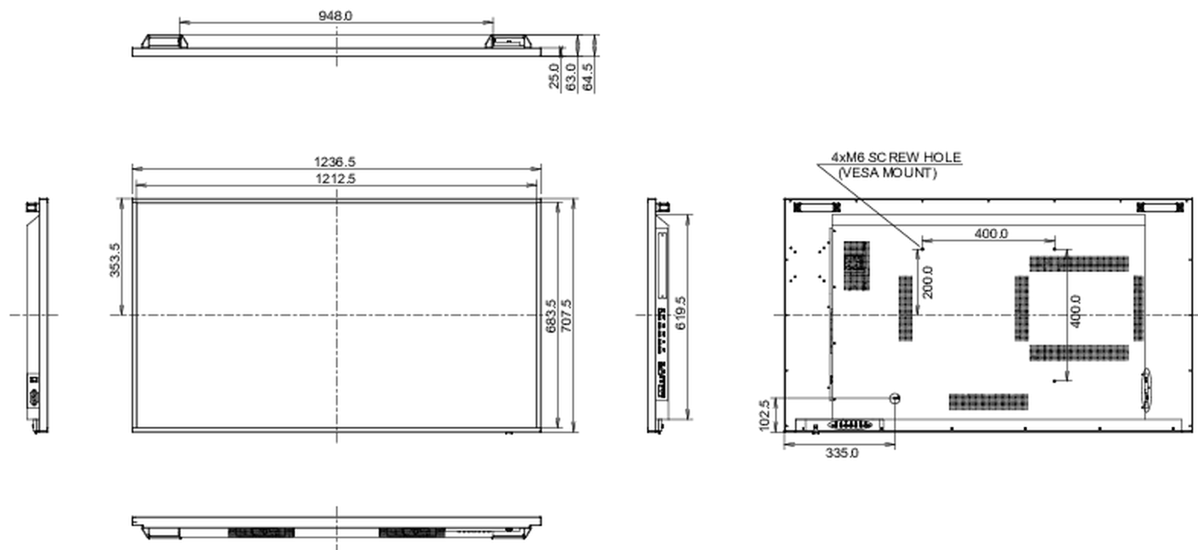

08 UDRŽITELNOST

Předpisy	CB, CE, TÜV-Bauart, EAC, RoHS support, ErP, WEEE, REACH, UKCA
----------	---

09 ROZMĚRY / HMOTNOST

Rozměry výrobku Š x V x D	1236.5 x 707.5 x 64.5mm
Váha (bez balení)	26kg
EAN code	4948570118410