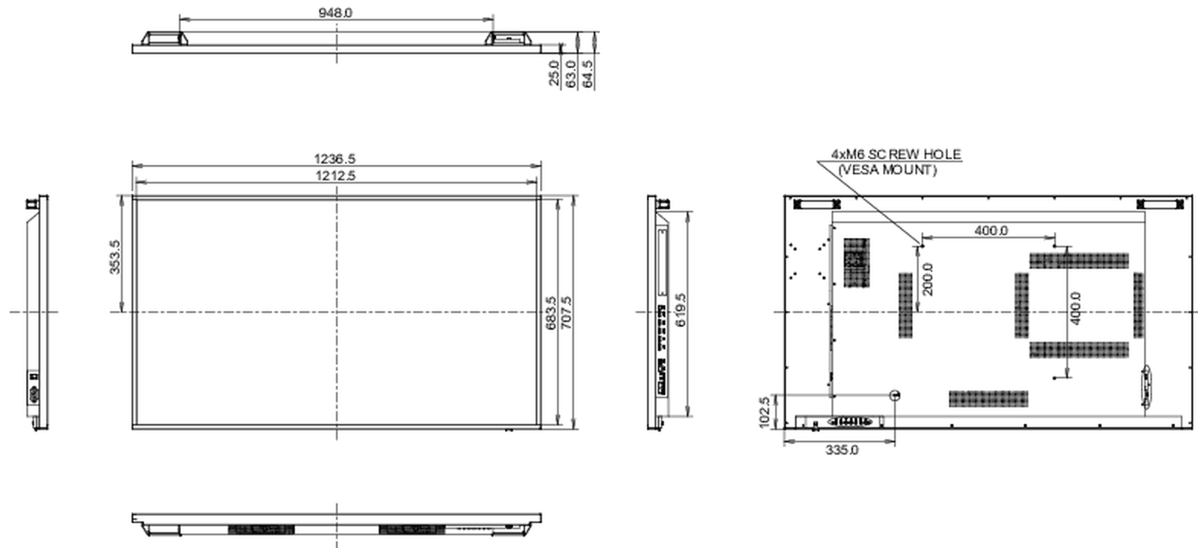

## 09 AFMETINGEN / GEWICHT

Product afmetingen B x H x D	1236.5 x 707.5 x 64.5mm
Gewicht (zonder doos)	26kg
EAN code	4948570118410

*worden. Alle LCD-panels vallen onder ISO-9241-307:2008 inzake pixelfouten.*