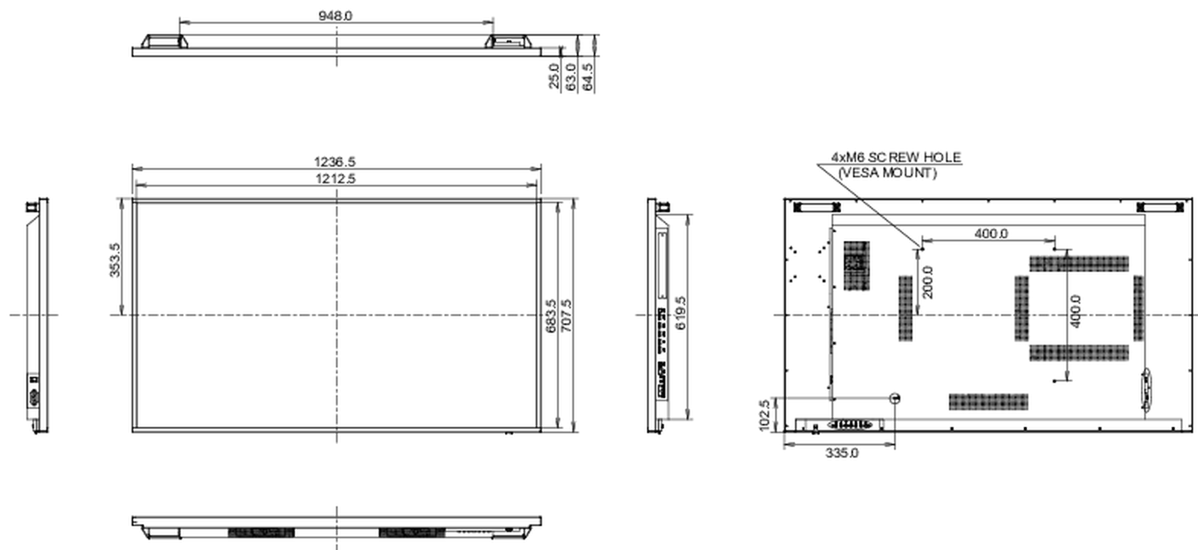

## 01 CARACTÉRISTIQUES DE L'ÉCRAN

Design	cadre fin
Diagonale	54.6", 138.68cm
Matrice	IPS
Résolution native	3840 x 2160 @60Hz (8.3 megapixel 4K UHD)
Le ratio d'aspect	16:9
Luminosité	800 cd/m <sup>2</sup>
Contraste	1200:1
Temps de réponse (GTG)	8ms
Angle de vision	horizontal/vertical: 178°/178°, droit/gauche: 89°/89°, en avant/en arrière: 89°/89°
Couleurs supportées	1.07G (8 Bits+FRC)
Fréquence horizontale	15 - 160kHz
Surface de travail H x L	1209.6 x 680.4mm, 47.6 x 28.6"
Largeur Cadre (côtés, haut, bas)	11.3mm, 11.3mm, 11.3mm
Taille du pixel	0.315mm
Couleur du cadre et finition	noir, brillant

## 09 DIMENSIONS / POIDS

Dimensions produit L x H x P	1236.5 x 707.5 x 64.5mm
Poids (sans boîte)	26kg
Code EAN	4948570118410

Toutes les marques nommées sur ce site sont des marques déposées. Iiyama ne pourra être tenu responsable d'éventuelles erreurs ou omissions contenues sur ce site. Tous les écrans LCD Iiyama sont conformes à la norme ISO-9241-307:2008 pour ce qui concerne les défauts de pixel.