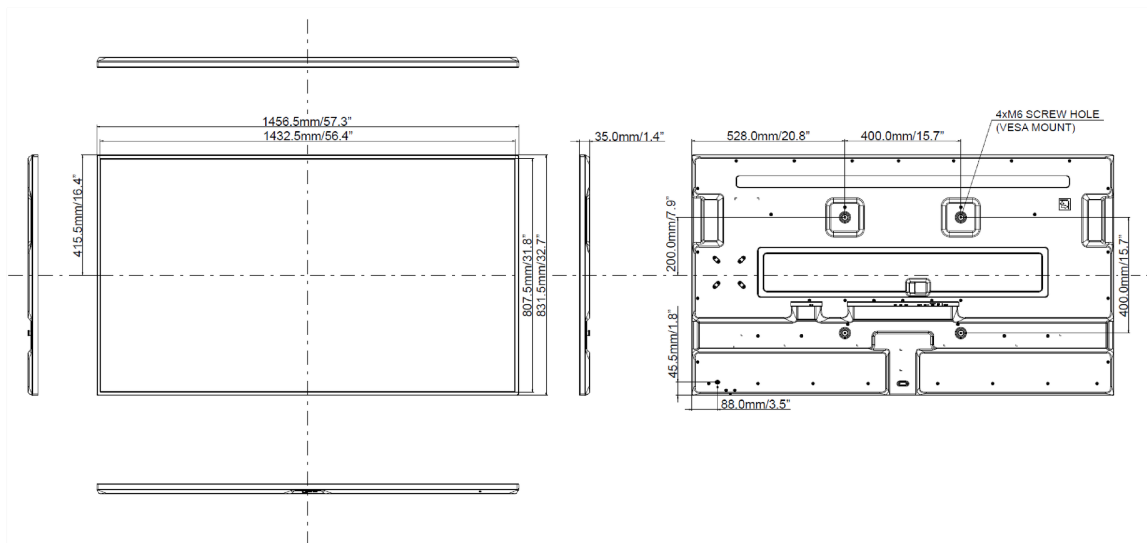

ProLite LH6570UHB

Toutes les marques nommées sur ce site sont des marques déposées. iiyama ne pourra être tenu responsable d'éventuelles erreurs ou omissions contenues sur ce site. Tous les écrans LCD iiyama sont conformes à la norme ISO-9241-307:2008 pour ce qui concerne les défauts de pixel.

© IIYAMA CORPORATION. ALL RIGHTS RESERVED