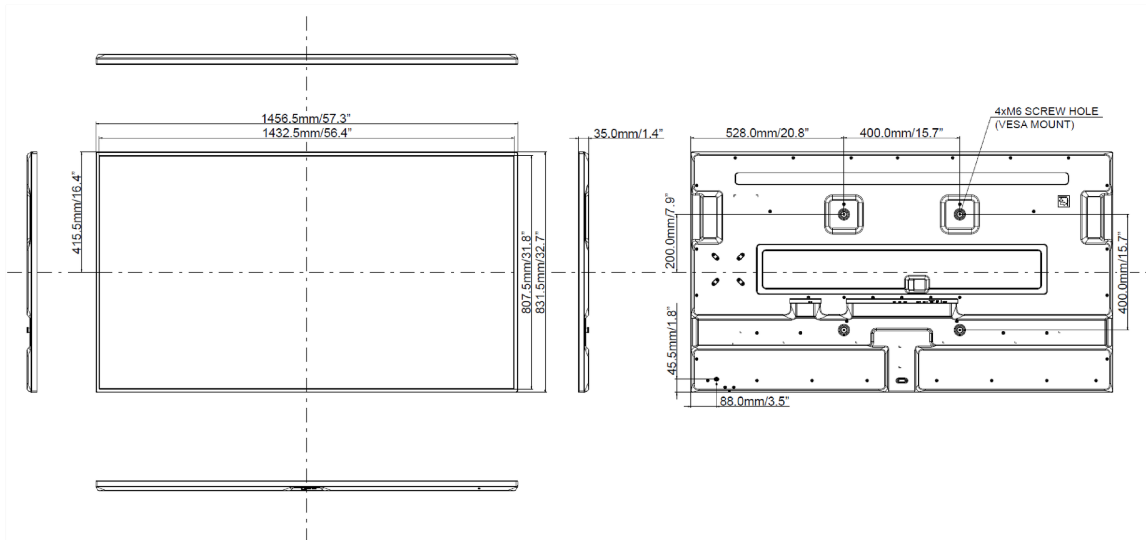

ProLite LH6570UHB

Toutes les marques nommées sur ce site sont des marques déposées. iiyama ne pourra être tenu responsable d'éventuelles erreurs ou omissions contenues sur ce site. Tous les écrans LCD iiyama sont conformes à la norme ISO-9241-307:2008 pour ce qui concerne les défauts de pixel.

© IIYAMA CORPORATION. ALL RIGHTS RESERVED