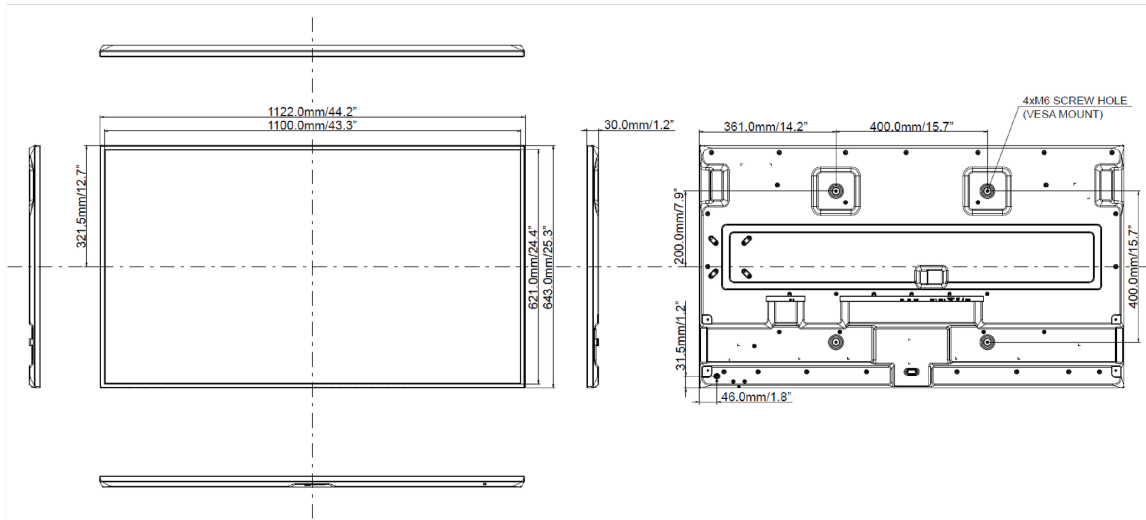

Размер продукта Ш x В x Г	1122.2. x 643 x 30мм
Размер коробки Ш x В x Г	1265 x 774 x 163мм
Вес (без упаковки)	16кг
Вес (с упаковкой)	20.3кг
EAN код	4948570120505

ProLite LH5070UHB

Все товарные знаки и торговые марки являются собственностью их владельцев и они защищены. Ошибки и изменения допускаются. Спецификации могут быть изменены без уведомления. Все LCD мониторы соответствуют стандарту ISO-9241-307:2008 по политике битых пикселей.