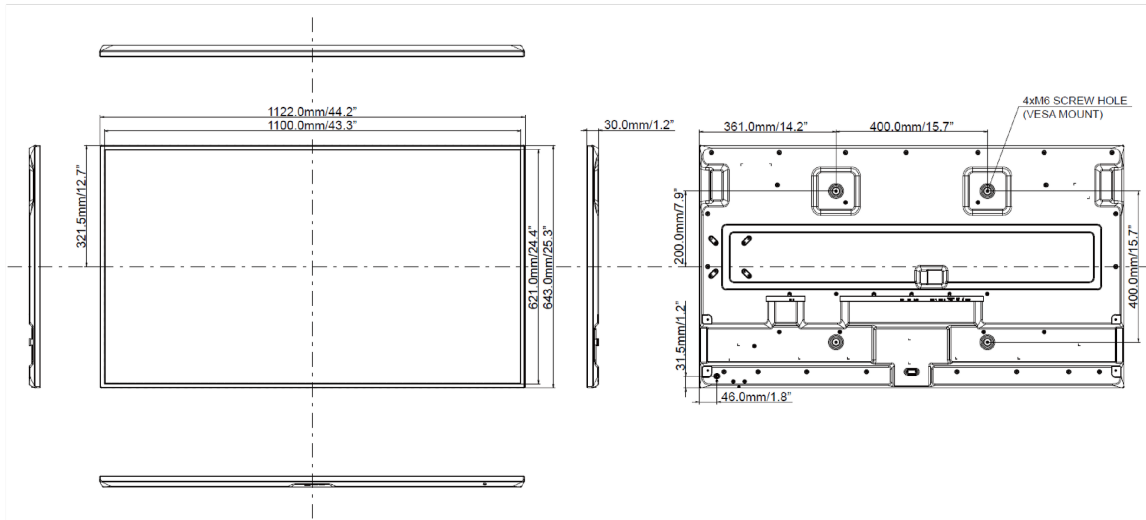

09 DIMENSIONS / POIDS

Dimensions produit L x H x P	1122.2. x 643 x 30mm
Dimensions de la boîte L x H x P	1265 x 774 x 163mm
Poids (sans boîte)	16kg
Poids (avec boîte)	20.3kg
Code EAN	4948570120505

ProLite LH5070UHB