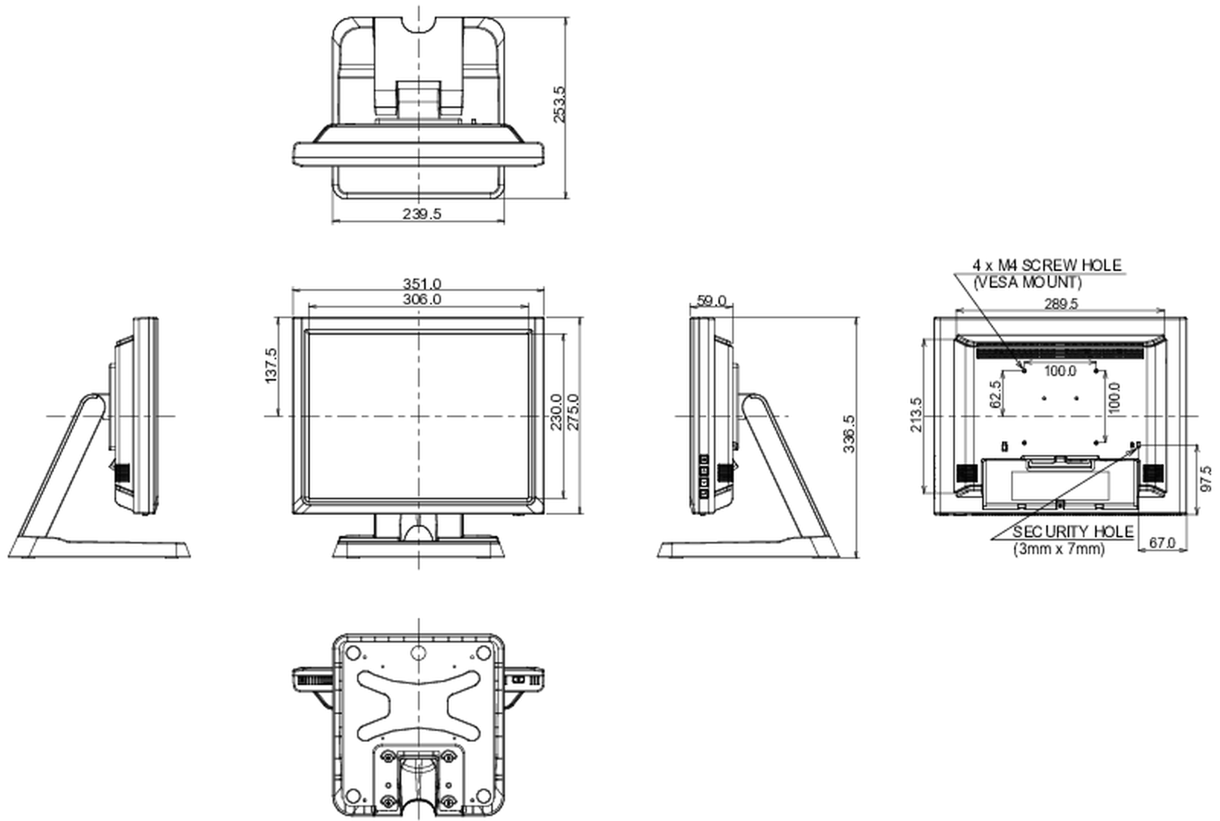

## 10 AFMETINGEN / GEWICHT

Product afmetingen B x H x D	351 x 337 x 254mm
Doos afmetingen B x H x D	425 x 416 x 222mm
Gewicht (zonder doos)	4.6kg
Gewicht (inclusief doos)	6.5kg
EAN code	4948570119738

*Alle handelsmerken zijn geregistreerd. Gegevens onder voorbehoud van zetfouten. Specificaties kunnen vooraf en zonder opgave van reden gewijzigd worden. Alle LCD-panelen vallen onder ISO-9241-307:2008 inzake pixelfouten.*