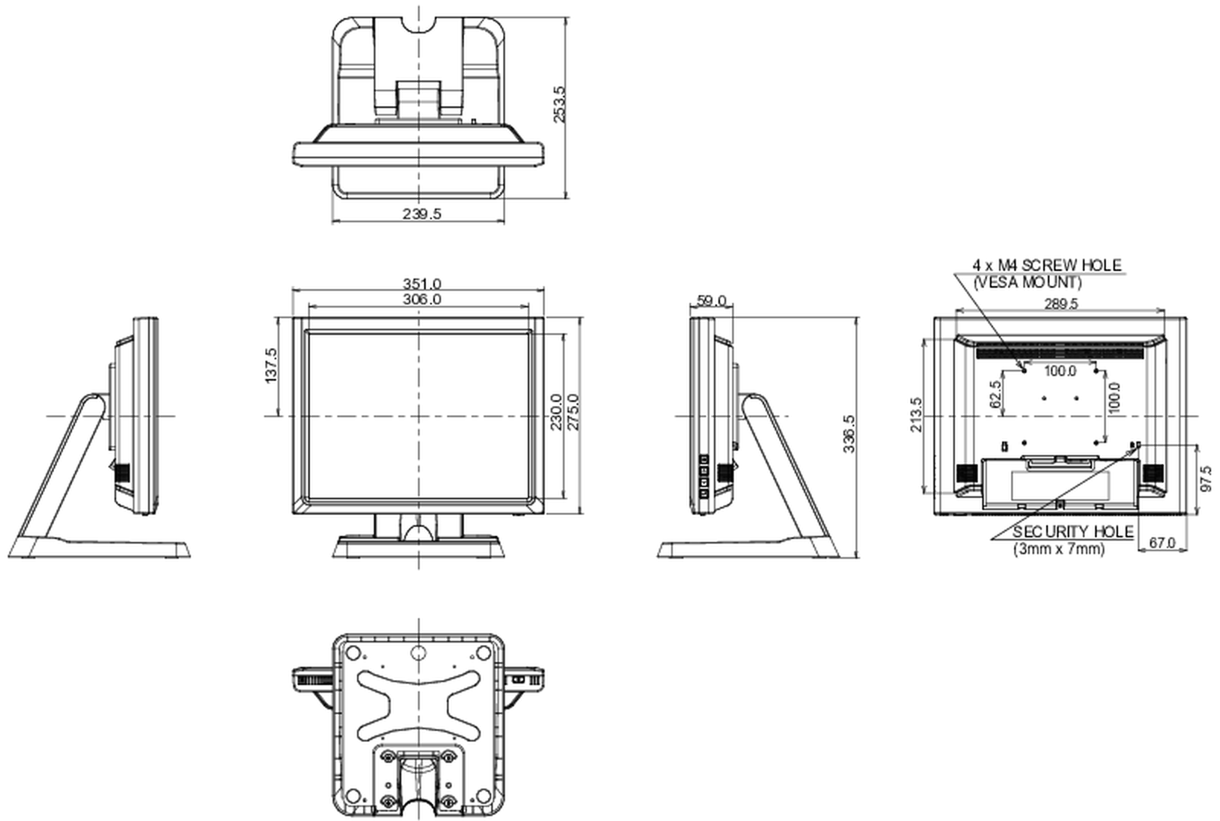

06 MECHANISME

Kantelhoek	95° omhoog; 25° omlaag
VESA montage	100 x 100mm
Kabelmanagement systeem	ja

07 INBEGREPEN ACCESSOIRES

Kabels	Stroom, USB, HDMI, Audio, DP
Handleiding	Quick guide handleiding, veiligheidsinstructies
Kabelafdekklep	ja

10 AFMETINGEN / GEWICHT

Product afmetingen B x H x D	351 x 337 x 254mm
Doos afmetingen B x H x D	425 x 416 x 222mm
Gewicht (zonder doos)	4.6kg
Gewicht (inclusief doos)	6.5kg
EAN code	4948570119738

Alle handelsmerken zijn geregistreerd. Gegevens onder voorbehoud van zetfouten. Specificaties kunnen vooraf en zonder opgave van reden gewijzigd worden. Alle LCD-panels vallen onder ISO-9241-307:2008 inzake pixelfouten.