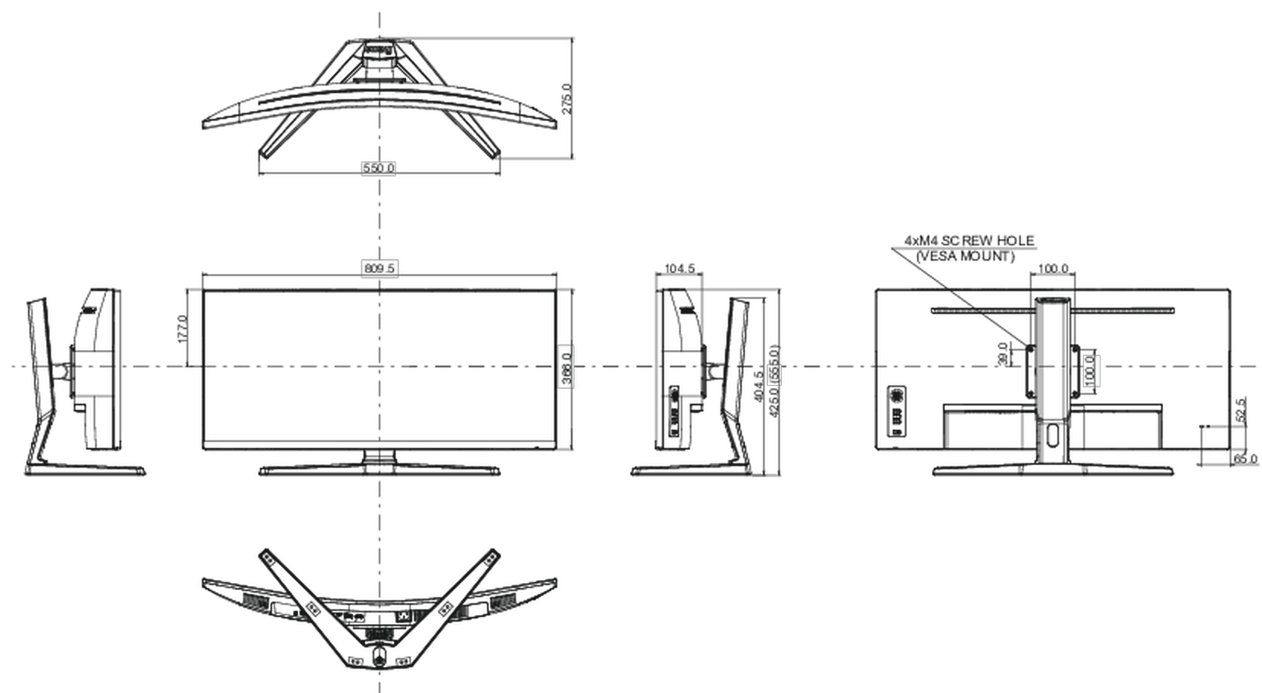

04 МЕХАНИЧЕСКИЕ ХАРАКТЕРИСТИКИ

Эргономика	высота, наклон
Настройка высоты (HAS)	130мм
Угол наклона экрана	20° вверх; 3° вниз
Крепление VESA	100 x 100mm

05 6.АКЦЕССУАРЫ

Кабели

Питание, USB, HDMI, DP

Прочее

Краткое руководство по началу работы, Руководство по безопасности

Сертификаты

CE, TÜV-Bauart, EAC, PSE, RoHS support, ErP, WEEE, VCCI, REACH, UKCA

REACH SVHC

свинца, превышает 0.1%

08 РАЗМЕР / ВЕС

Размер продукта Ш x В x Г

809.5 x 424.5 (554.5) x 275мм

Вес (без упаковки)

8.7кг

Weight (without stand)

6.6кг

EAN код

4948570118694

Все товарные знаки и торговые марки являются собственностью их владельцев и они защищены. Ошибки и изменения допускаются. Спецификации могут быть изменены без уведомления. Все LCD мониторы соответствуют стандарту ISO-9241-307:2008 по политике битых пикселей.