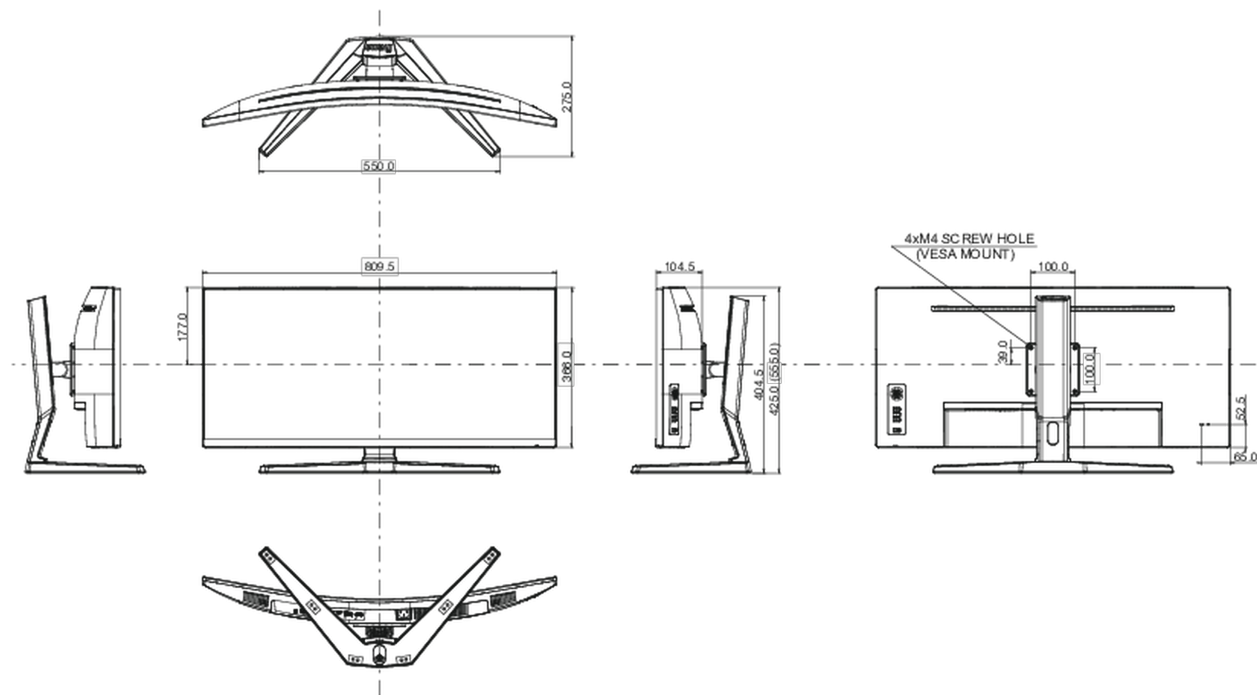

04 MEHANIČKI

Podešavanje položaja prikaza	visina, nagib
Podešavanje visine	130mm
Ugao nagiba	20° gore; 3° dole
VESA montiranje	100 x 100mm

05 UKLJUČENI DODACI

Kablovi	Strujni kabl, USB, HDMI, DP
Ostalo	kratko uputstvo, bezbednosni vodič

08 DIMENZIJE / TEŽINA

Dimenzije proizvoda Š x V x D	809.5 x 424.5 (554.5) x 275mm
Težina (bez kutije)	8.7kg
Težina (bez postolja)	6.6kg
EAN kod	4948570118694

All trademarks and registered trademarks acknowledged. E & O E. Specification subject to change without notice. All LCD's comply with ISO-9241-307:2008 in connection with pixel defects.