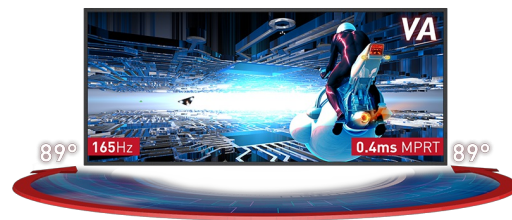

Uronite u igru sa zakrivljenim GB3467WQSU Red Eagle-om sa FreeSync Premium tehnologijom

Inspirisan zakrivljenošću ljudskog oka, VA panel, zakrivljenosti od 1500R sa 165Hz brzinom osvežavanja, 0.4ms MPRT i rezolucijom od 3440x1440, garantuje Vam vrhunski kvalitet slike i udoban i veoma realističan doživljaj.

Stalac podesiv po visini osigurava Vam potpunu fleksibilnost podešavanja savršenog položaja ekrana. Prilagodite postavke ekrana pomoću unapred definisanih i prilagođenih modova igranja, zajedno sa funkcijom Black Tuner, kako biste imali potpunu kontrolu nad tamnim scenama i bili sigurni da će svi detalji uvek biti jasno vidljivi.

ZAKRIVLJENI DIZAJN 1500R

Inspirisana krivinom ljudskog oka, zakrivljenost ekrana od 1500R garantuje realistično i ugodno iskustvo gledanja omogućavajući vam da zaista uronite u igru.

VA panel tehnologija sa podrškom od 165 Hz i MPRT od 0,4 ms

Dijagonala	34", 86.4cm
Panel	VA LED, mat završna obrada
Zakrivljen	1500R
Osnovna rezolucija	3440 x 1440 @165Hz (4.9 megapixel UWQHD, DisplayPort)
Osnovna rezolucija	165Hz
Format ekrana	21:9
Osvetljenje	550 cd/m ²
Statički kontrast	3000:1
Napredni kontrast	80M:1
Vreme odziva (MPRT)	0.4ms
Zona gledanja	horizontalno/vertikalno: 178°/178°, desno/levo: 89°/89°, gore/dole: 89°/89°
Podržane boje	16.7miliona 8bit
Horizontalna sinhronizacija	30 - 160KHz
Vidljiva površina Š x V	797.22 x 333.72mm, 31.4 x 13.1"
Razmak piksela	0.232mm
Boja	mat, crna