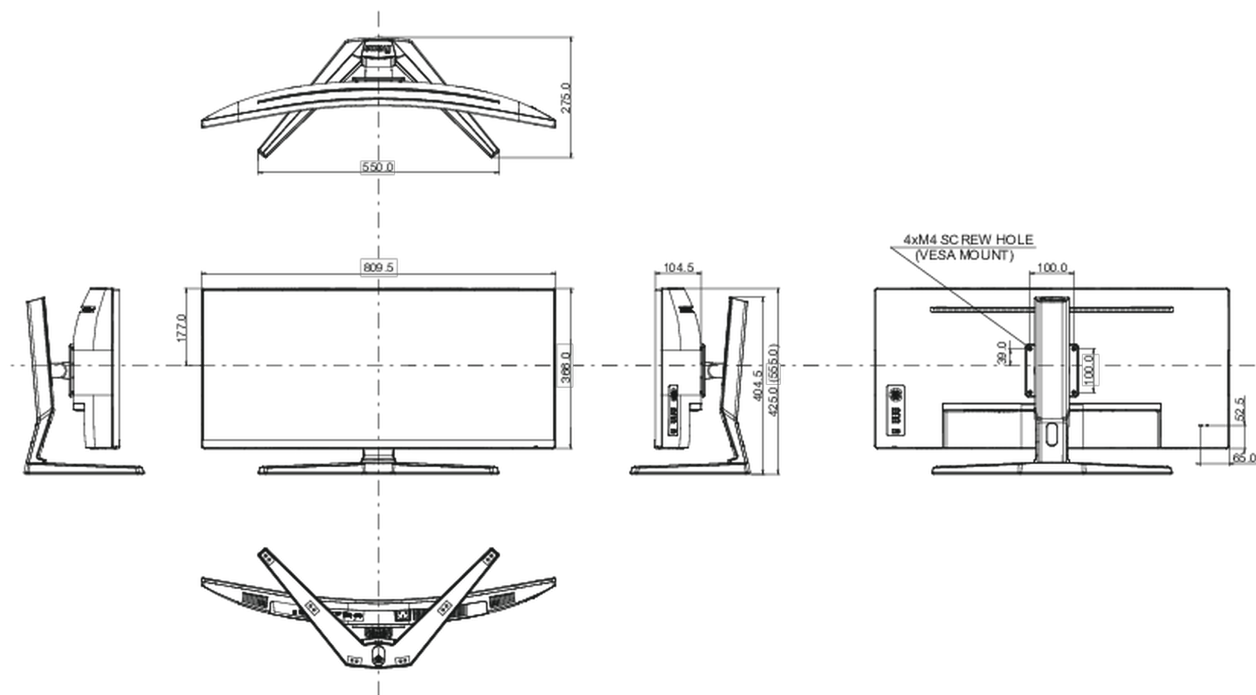

04 МЕХАНИЧЕСКИЕ ХАРАКТЕРИСТИКИ

Эргономика	высота, наклон
Настройка высоты (HAS)	130мм
Угол наклона экрана	20° вверх; 3° вниз
Крепление VESA	100 x 100мм

05 6.АКСЕССУАРЫ

Кабели	Питание, USB, HDMI, DP
Прочее	Краткое руководство по началу работы, Руководство по безопасности

08 РАЗМЕР / ВЕС

Размер продукта Ш x В x Г	809.5 x 424.5 (554.5) x 275мм
Вес (без упаковки)	8.7кг
Weight (without stand)	6.6кг
EAN код	4948570118694

Все товарные знаки и торговые марки являются собственностью их владельцев и они защищены. Ошибки и изменения допускаются. Спецификации могут быть изменены без уведомления. Все LCD мониторы соответствуют стандарту ISO-9241-307:2008 по политике битых пикселей.