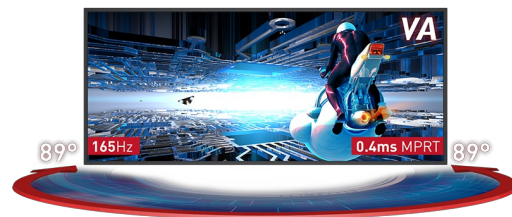

Погрузитесь в игру с изогнутым GB3467WQSU Red Eagle с FreeSync Premium

Вдохновленная изгибом человеческого глаза, изогнутая VA-панель радиусом 1500R с частотой обновления 165 Гц, откликом 0,4 мс (MPRT) и разрешением 3440x1440 гарантирует превосходное качество изображения, а также комфортный и очень реалистичный обзор.

Регулируемая по высоте подставка обеспечивает полную гибкость для идеального положения вашего экрана. Измените настройки экрана, используя предустановленные и настраиваемые игровые режимы, а также функцию Black Tuner для полного контроля над темными сценами и абсолютной детализации.

Изогнутый дизайн 1500R

Повторяя изгиб поля зрения человеческого глаза, кривизна экрана 1500R гарантирует реалистичный и комфортный просмотр, позволяя Вам действительно погрузиться в игру.

VA матрица с поддержкой частоты 165Hz и откликом 0.4ms (MPRT)

Диагональ	34", 86.4см
Панель	VA LED, матовый
Изогнутый	1500R
Разрешение	3440 x 1440 @165Гц (4.9 megapixel UWQHD, DisplayPort)
Соотношение сторон	21:9
Яркость	550 cd/m ²
Контрастность	3000:1
Расширенная контрастность	80M:1
Время отклика (MPRT)	0.4ms
Видимая область	горизонталь/вертикаль: 178°/178°, право/лево: 89°/89°, вверх/вниз: 89°/89°
Поддержка цвета	16.7mIn 8bit
Частота горизонтальной развертки	30 - 160кГц
Видимая область Ш x В	797.22 x 333.72мм, 31.4 x 13.1"
Размер пикселя	0.232мм
Colour	матовый, чернить