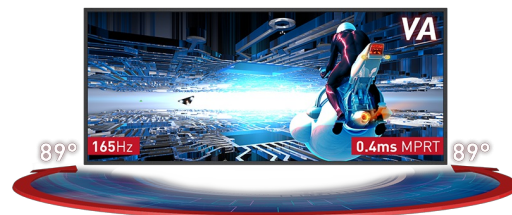

Zanurz się w grze dzięki GB3467WQSU Red Eagle z zakrzywioną matrycą i FreeSync Premium

Zainspirowany krzywą ludzkiego oka zakrzywiony panel VA 1500R z częstotliwością odświeżania 165Hz, MPRT 0.4 ms i rozdzielczością 3440 x 1440, gwarantuje doskonałą jakość obrazu oraz komfortowe i bardzo realistyczne wrażenia wizualne. Stopa z regulacją wysokości zapewnia całkowitą elastyczność dla uzyskania idealnej pozycji ekranu. Dostosuj ustawienia ekranu za pomocą predefiniowanych i niestandardowych trybów gry oraz funkcji Black Tuner, aby mieć całkowitą kontrolę nad ciemnymi scenami i upewnić się, że szczegóły są zawsze wyraźnie widoczne.

ZAKRZYWIONY DESIGN 1500R

Zakrzywienie ekranu 1500R inspirowane krzywą ludzkiego oka gwarantuje wygodę i realistyczne wrażenia wizualne, pozwalając naprawdę zanurzyć się w grze.

Technologia VA z odświeżaniem 165Hz i czasem reakcji 0.4ms MPRT

Panel VA gwarantuje doskonały współczynnik kontrastu, dzięki czemu wszystkie niuanse między jasnymi i ciemnymi kolorami są doskonale widoczne oraz zapewnia superszybki czas reakcji 0.4 ms MPTR i odświeżanie 165Hz.

01 OBRAZ

Przekątna	34", 86.4cm
Panel	VA LED, matowe wykończenie
Zakrzywiony	1500R
Rozdzielczość fizyczna	3440 x 1440 @165Hz (4.9 megapixel UWQHD, DisplayPort)
Format obrazu	21:9
Jasność	550 cd/m ²
Kontrast statyczny	3000:1
Kontrast ACR	80M:1
Czas reakcji (MPRT)	0.4ms
Kąty widzenia	poziomo/pionowo: 178°/178°, prawo/lewo: 89°/89°, góra/dół: 89°/89°
Kolory	16.7mln 8bit
Synchronizacja pozioma	30 - 160kHz
Powierzchnia robocza szer. x wys.	797.22 x 333.72mm, 31.4 x 13.1"
Plamka	0.232mm
Kolor	matowa, czarny