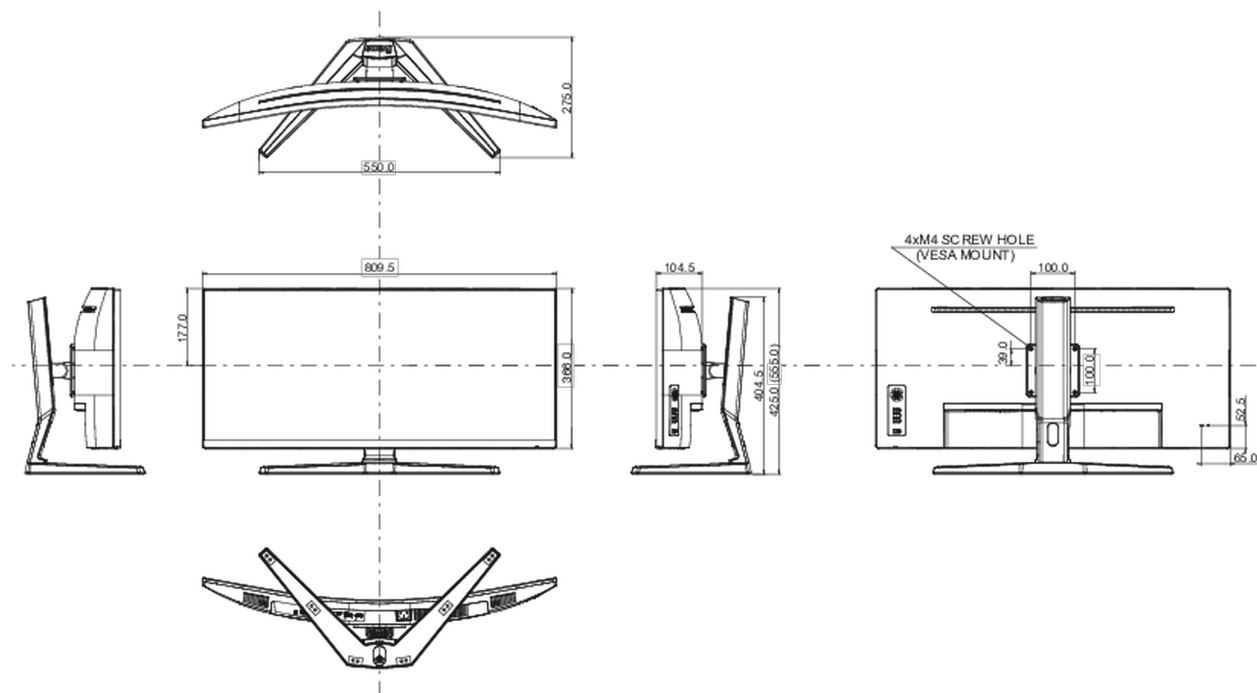

Standard VESA

100 x 100mm

05 AKCESORIA W ZESTAWIE

Kable zasilający, USB, HDMI, DP

Pozostałe skrócona instrukcja obsługi, instrukcja bezpieczeństwa

06 ZARZĄDZANIE ENERGIĄ

Zasilacz wewnętrzny

Zasilanie AC 50 - 60V, 100/240Hz

Zużycie energii 66W typowo, 0.5W stand by, 0.5W off mode

07 ZRÓWNOWAŻONY ROZWÓJ

Certyfikaty CE, TÜV-Bauart, EAC, PSE, RoHS support, ErP, WEEE, VCCI, REACH, UKCA

Klasa efektywności energetycznej (Regulation (EU) 2017/1369)

G

REACH SVHC powyżej 0.1% ołowiu

08 WYMIARY / WAGA

Wymiary produktu szer. x wys. x gł. 809.5 x 424.5 (554.5) x 275mm

Waga (bez pudła) 8.7kg

Waga (bez stopy) 6.6kg

Kod EAN 4948570118694