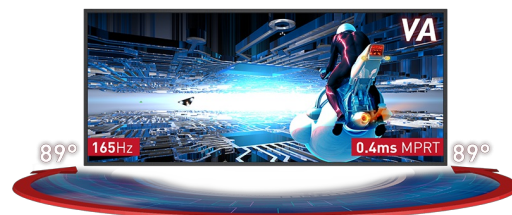

**Immergetevi completamente nel gioco con il monitor curvo G-Master GB3467WQSU-B1 Red Eagle™ con tecnologia FreeSync Premium.**

Questo G-Master™ gaming monitor da 34" garantisce un'eccellente qualità dell'immagine e un'esperienza di gioco confortevole e molto realistica. Con il pannello VA curvo 1500R, una frequenza di aggiornamento di 165Hz, un tempo di risposta da 0.4 ms e una risoluzione di 3440x1440, sarete felici di padroneggiare il campo di battaglia digitale.

Il supporto regolabile in altezza offre una flessibilità assoluta, così trovate una perfetta posizione dello schermo secondo la Vostra preferenza. Le modalità di gioco predefinite e personalizzate, insieme alla funzione Black Tuner, danno un controllo totale sulle impostazioni dello schermo in modo che tutti i dettagli siano sempre visibili anche in scene molto buie.

**TECNOLOGIA PANNELLO VA CON 165HZ E 0.4 MS MPRT**

Questo monitor garantisce un ottimo rapporto di contrasto rendendo chiaramente visibili tutte le sfumature tra i colori chiari e scuri e fornisce un eccezionale tempo di risposta (MPRT) di 0.4 ms con una frequenza di aggiornamento di 165Hz.

## 01 CARATTERISTICHE DISPLAY

Diagonale	34", 86.4cm
Pannello	VA LED, finitura opaca
Curvo	1500R
Risoluzione nativa	3440 x 1440 @165Hz (4.9 megapixel UWQHD, DisplayPort)
Format	21:9
Luminosità	550 cd/m <sup>2</sup>
Contrasto statico	3000:1
Contrasto avanzato	80M:1
Tempo di risposta (MPRT)	0.4ms
Angolo di visione	orizzontale/verticale: 178°/178°, sinistra/destro 89°/89°, alto/giù: 89°/89°
Supporta colore	16.7mln 8bit
Siincronizzazione orizzontale	30 - 160kHz
Angolo di visione L x H	797.22 x 333.72mm, 31.4 x 13.1"
Pixel pitch	0.232mm
Color	opaca, nero