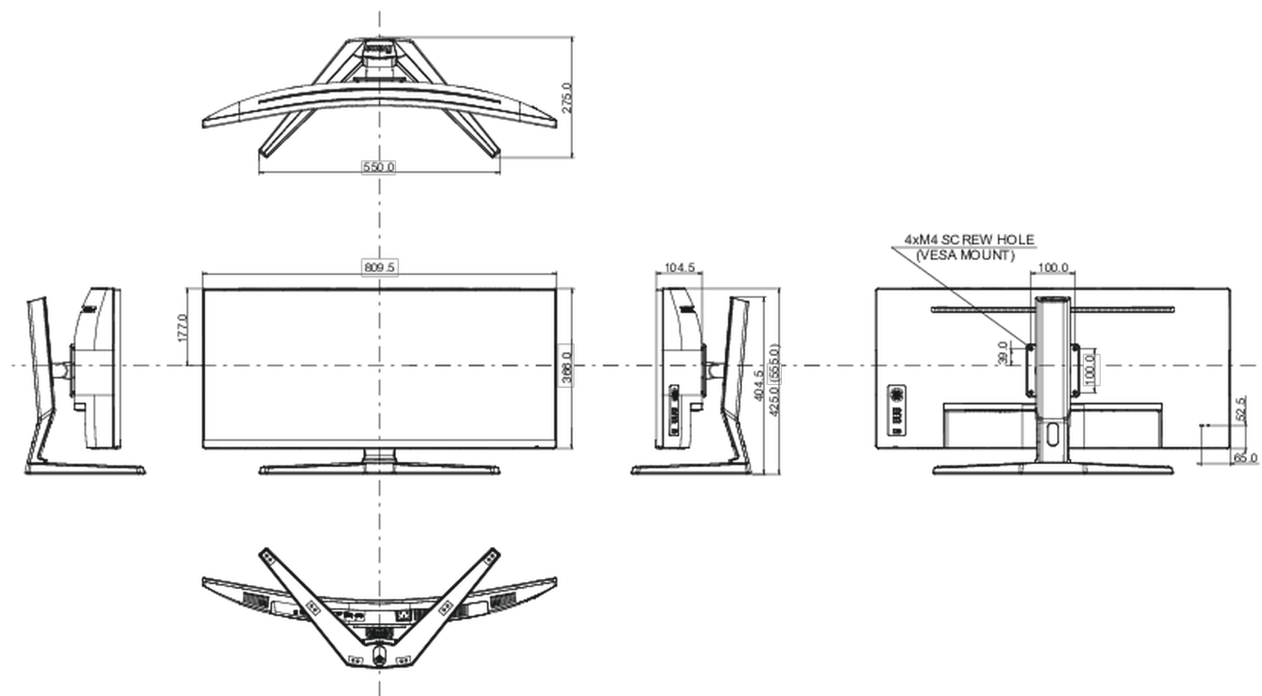

## 04 MECCANICA

Regolazione posizione display	altezza, tilt
Regolazione altezza	130mm
Angolo di inclinazione	20° alto; 3° giù
Montaggio VESA	100 x 100mm

## 08 DIMENSIONI / PESO

Prodotti dimensioni L x H x P	809.5 x 424.5 (554.5) x 275mm
Peso (netto)	8.7kg
Peso (senza supporto)	6.6kg
EAN code	4948570118694

Tutti i marchi e i marchi registrati citati. E & O E. Specifiche soggette a modifiche senza preavviso. Tutti i display LCD è conforme alla norma ISO-9241-307:2008 in connessione con difetti dei pixel.