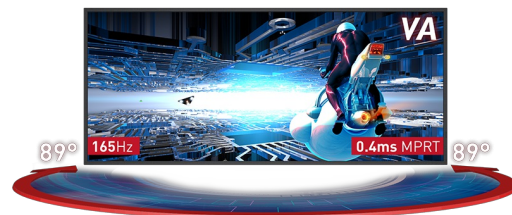

### Sumérgete en el juego con la pantalla curva GB3467WQSU Red Eagle con FreeSync Premium.

Inspirado en la curva del ojo humano, el panel VA curvo 1500R con frecuencia de actualización de 165Hz, MPRT 0.4 ms y la resolución 3440x1440, garantiza una calidad de imagen excelente y una experiencia de visualización cómoda y muy realista. El soporte ajustable en altura garantiza una flexibilidad total para la posición perfecta de la pantalla. Personalice la configuración de la pantalla utilizando los modos de juego predefinidos y personalizados junto con la función Black Tuner para brindarle un control total sobre las escenas oscuras y asegurarse de que los detalles estén siempre claramente visibles.

#### DISEÑO CURVO 1500R

Inspirada en la curva del ojo humano, la curvatura 1500R de la pantalla garantiza una experiencia de visualización realista y cómoda que te permite sumergirte realmente en el juego.

#### PANEL EN TECNOLOGÍA VA CON SOPORTE DE 165HZ Y 0.4MS MPRT

El monitor garantiza una excelente relación de contraste que hace que todos los matices entre los colores claros y oscuros sean claramente visibles y proporciona un extraordinario tiempo de respuesta de imagen en movimiento (MPRT) de 0.4 ms con soporte de 165Hz.

## 01 CARACTERÍSTICAS DE LA PANTALLA

Diagonal	34", 86.4cm
Pantalla	VA LED, acabado mate
Curvo	1500R
Resolución nativa	3440 x 1440 @165Hz (4.9 megapixel UWQHD, DisplayPort)
Resolucion nativa	165Hz
Relación de aspecto	21:9
Brillo	550 cd/m <sup>2</sup>
Contraste estático	3000:1
Contraste avanzado	80M:1
Tiempo de respuesta (MPRT)	0.4ms
Área de visualización	horizontal/vertical: 178°/178°, derecho/izquierdo: 89°/89°, arriba/abajo: 89°/89°
Soporte de Color	16.7mln 8bit
Sincronización horizontal	30 - 160kHz
Área de visualización h x v	797.22 x 333.72mm, 31.4 x 13.1"
Pixel pitch	0.232mm
Colour	mate, negro