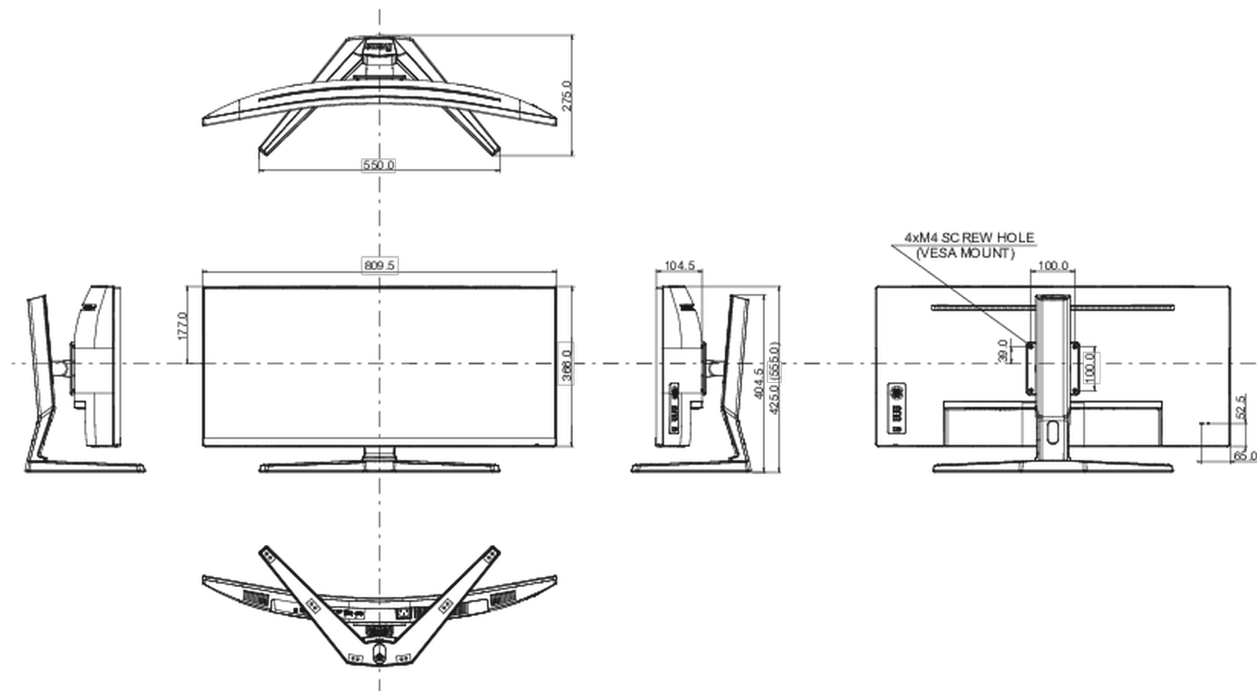

## 04 ASPECTOS MECÁNICOS

Soporte de altura regulable	altura, inclinación
Ajuste de altura	130mm

Ángulo de inclinación 20° arriba; 3° abajo

Montaje VESA 100 x 100mm

## 08 DIMENSIONES / PESO

Producto dimensiones W x H x D 809.5 x 424.5 (554.5) x 275mm

Peso (sin caja) 8.7kg

Peso (sin soporte) 6.6kg

Código EAN 4948570118694

*All trademarks and registered trademarks acknowledged. E & O E. Specification subject to change without notice. All LCD's comply with ISO-9241-307:2008 in connection with pixel defects.*