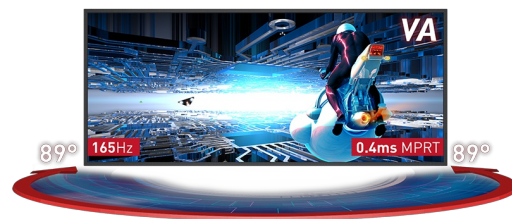

Tauche komplett ein ins Spiel mit dem Red Eagle™ Curved Monitor G-Master GB3467WQSU-B1 mit FreeSync-Premium-Technologie.

Der 34" (86.4 cm) G-Master™ Gaming-Monitor garantiert eine hervorragende Bildqualität und ein komfortables und sehr realistisches Gaming-Erlebnis. Mit dem Curved 1500R VA-Panel, einer 165Hz Aktualisierungsrate bei 0.4 ms Reaktionszeit und einer Auflösung von 3440x1440, wirst Du mit Freude das digitale Schlachtfeld beherrschen.

Der höhenverstellbare Standfuß sorgt für absolute Flexibilität, damit Du eine perfekte Bildschirmposition findest. Die vor- und benutzerdefinierten Spielmodi, zusammen mit der Black-Tuner-Funktion, ermöglichen Dir die totale Kontrolle über alle Bildschirmereinstellungen, damit Dir auch in sehr dunklen Szenen nichts mehr entgeht.

CURVED DESIGN 1500R

Das Curved Design mit einer 1500R- Wölbung des Bildschirms, die von der Krümmung des menschlichen Auges inspiriert wurde, garantiert eine hervorragende Bildqualität und ein komfortables und sehr realistisches Gaming-Erlebnis, damit Du wirklich in das Spiel eintauchen kannst.

01 DISPLAY EIGENSCHAFTEN

Bilddiagonale	34", 86.4cm
Panel-Technologie	VA LED, matte Oberfläche
Curved	1500R
Physikalische Auflösung	3440 x 1440 @165Hz (4.9 megapixel UWQHD, DisplayPort)
Bildformat	21:9
Helligkeit	550 cd/m ²
Kontrastverhältnis	3000:1
Erweitertes Kontrast Verhältnis	80M:1
Reaktionszeit (MPRT)	0.4ms
Blickwinkel	horizontal/vertikal: 178°/178°, rechts/links: 89°/89°, nach oben/unten: 89°/89°
Farbunterstützung	16.7mln 8bit
Horizontalfrequenz	30 - 160kHz
Arbeitsfläche H x B	797.22 x 333.72mm, 31.4 x 13.1"
Pixelabstand	0.232mm
Farbe	matt, schwarz