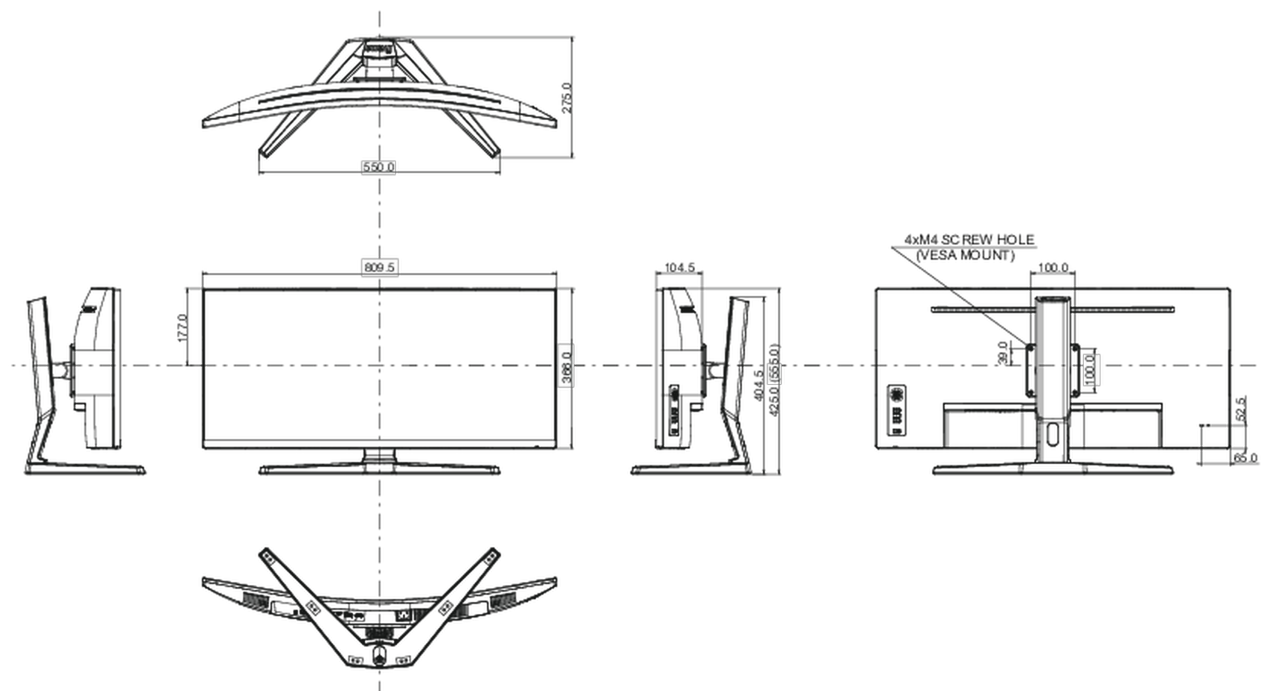

VESA montage

100 x 100mm

05 INBEGREPEN ACCESSOIRES

Kabels

Stroom, USB, HDMI, DP

Overige

Quick guide handleiding, veiligheidsinstructies

06 POWER-MANAGEMENT

Voeding

intern

Stroomvoorziening

AC 50 - 60V, 100/240Hz

Energieverbruik

66W typisch, 0.5W stand by, 0.5W uit modus

07 DUURZAAMHEID

Richtlijnen

CE, TÜV-Bauart, EAC, PSE, RoHS support, ErP, WEEE, VCCI, REACH, UKCA

Energie efficiëntie klasse (Regulation (EU) 2017/1369)

G

REACH SVHC

meer dan 0.1%: Lood

08 AFMETINGEN / GEWICHT

Product afmetingen B x H x D

809.5 x 424.5 (554.5) x 275mm

Gewicht (zonder doos)

8.7kg

Gewicht (zonder voet)

6.6kg

EAN code

4948570118694