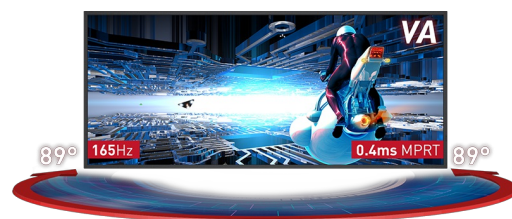

**Met de curved GB3467WQSU Red Eagle met FreeSync Premium duik je volledig in je game.**

De nieuwe G-Master™-monitor levert uitstekend beeldkwaliteit met een resolutie van 3440x1440 en garandeert een comfortabele, levensechte game-ervaring. Met het Curved 1500R VA-paneel, 165Hz verversingssnelheid met een responstijd van 0.4ms en domineer je met plezier het digitale slagveld. De in hoogte verstelbare voet zorgt voor absolute flexibiliteit voor jouw perfecte schermpositie.

Met FreeSync Premium aan boord kun je er zeker van zijn dat je favoriete games er ongelooflijk levendig, helder en realistisch uit zullen zien, terwijl de **Black Tuner-functie** jou totale controle geeft over de donkere scènes en ervoor zorgt dat details altijd duidelijk zichtbaar zijn.

**CURVED DESIGN 1500R**

De 1500R-kromming van het scherm, garandeert een realistische en comfortabele kijkervaring, waardoor je jezelf echt kunt onderdompelen in de game.

**VA paneel technologie met 165Hz ondersteuning en 0.4ms MPRT**

## 01 PANEEL EIGENSCHAPPEN

Beelddiagonaal	34", 86.4cm
Paneel	VA LED, matte finish
Curved	1500R
Resolutie	3440 x 1440 @165Hz (4.9 megapixel UWQHD, DisplayPort)
Beeldverhouding	21:9
Paneel helderheid	550 cd/m <sup>2</sup>
Statisch contrast	3000:1
Advanced contrast	80M:1
Reactietijd (MPRT)	0.4ms
Inkijkhoek	horizontaal/verticaal: 178°/178°, rechts/links: 89°/89°, naar boven/onderen: 89°/89°
Kleurondersteuning	16.7mln 8bit
Horizontale frequentie	30 - 160kHz
Zichtbaar formaat	797.22 x 333.72mm, 31.4 x 13.1"
Pixel pitch	0.232mm
Kleur	mat, zwart