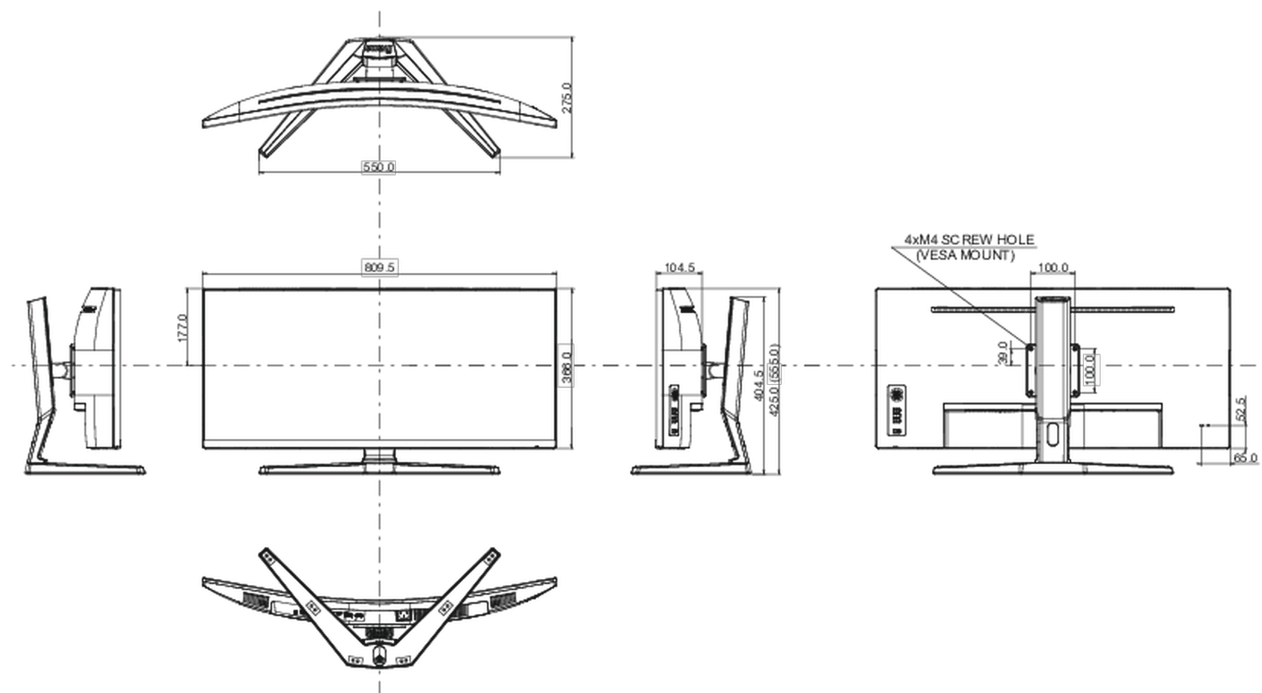

Montage VESA

100 x 100mm

05 ACCESSOIRES INCLUS

Câbles

câble d'alimentation, USB, HDMI, DP

Autres

guide démarrage rapide, guide de sécurité

06 GESTION DE L'ÉNERGIE

Bloc d'alimentation

interne

Alimentation

AC 50 - 60V, 100/240Hz

Gestion d'alimentation

66W typique, 0.5W en veille, 0.5W éteint

07 NORMES

Certifications

CE, TÜV-Bauart, EAC, PSE, RoHS support, ErP, WEEE, VCCI, REACH, UKCA

Classe d'efficacité énergétique (Regulation (EU) 2017/1369)

G

REACH SVHC

au dessus de 0.1% de plomb

08 DIMENSIONS / POIDS

Dimensions produit L x H x P

809.5 x 424.5 (554.5) x 275mm

Poids (sans boîte)

8.7kg

Poids (sans support)

6.6kg

Code EAN

4948570118694