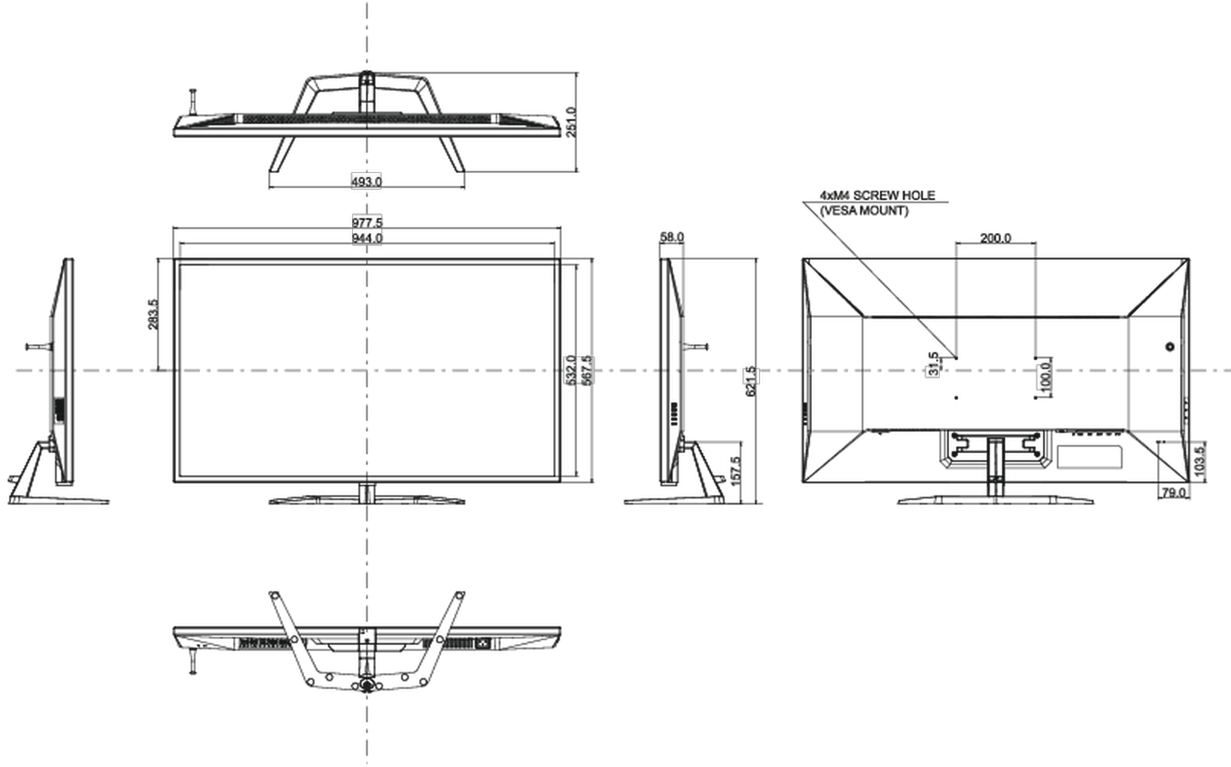

Güç kullanımı

85W tipik

07 ÖLÇÜLER / AĞIRLIK

Ürün boyutları G x Y x D

977.5 x 621.5 x 251mm

Ağırlık (kutu hariç)

14.9kg

Ağırlık (standsız)

13.1kg

EAN kodu

4948570118526

All trademarks and registered trademarks acknowledged. E & O E. Specification subject to change without notice. All LCD's comply with ISO-9241-307:2008 in connection with pixel defects.

© IIYAMA CORPORATION. ALL RIGHTS RESERVED