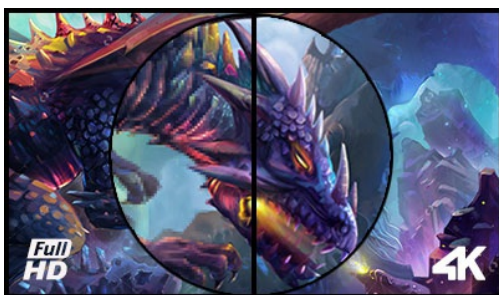

43" 4K gejming monitor koji garantuje vrhunski kvalitet slike

Upakovano u vrhunsku VA matricu i sa 8,3 miliona piksela (3840 x 2160) G-Master G4380UHSU čini idealnim ekranom za PC gejmere koji žele da se prebace na 4K rezoluciju. Uz MPRT vreme odziva od 0,4 ms i podršku za 144 Hz preko DisplayPort-a, ovaj monitor vam omogućava da donosite odluke u deliću sekunde i da zaboravite na efekte gosinga ili problema sa razmazivanjem slike.

Funkcija Black Tuner pruža bolje performanse gledanja u zasenčenim područjima ekrana, a sa ugrađenom opcijom FreeSync Premium, možete biti sigurni da će vaše omiljene igre od sada izgledati neverovatno oštre i realistične.

4K

UHD rezolucija (3840x2160), poznatija kao 4K, nudi gigantsko vidljivo područje sa 4 puta više informacija i radnim prostorom od Full HD ekrana. Zbog visokog DPI-ja (tačke po inču), prikazuje neverovatno oštre i jasne slike.