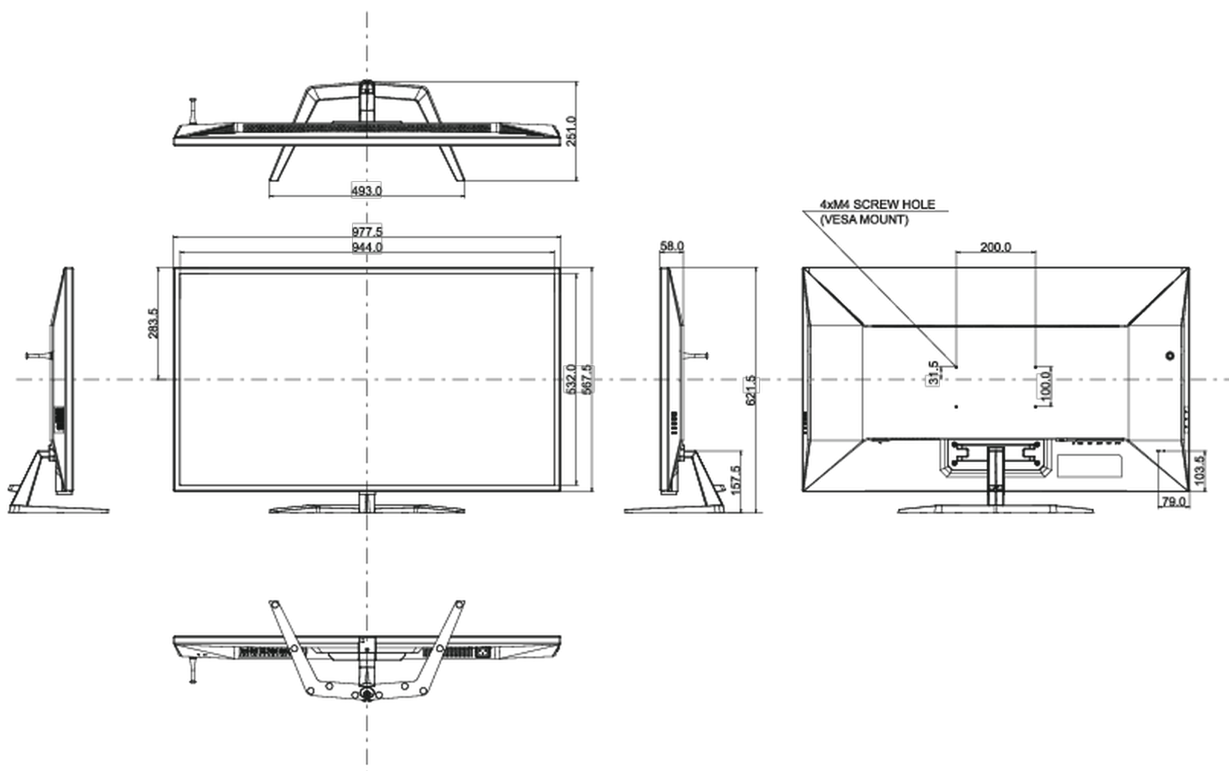

04 MEHANIČKI

Podešavanje položaja prikaza	nagib
Ugao nagiba	10° gore; 2° dole
VESA montiranje	200 x 100mm

05 UKLJUČENI DODACI

Kablovi	Strujni kabl, USB, HDMI, DP
Ostalo	kratko uputstvo, bezbednosni vodič
Daljinski upravljač	da (baterije uključene)

08 DIMENZIJE / TEŽINA

Dimenzije proizvoda Š x V x D	977.5 x 621.5 x 251mm
Težina (bez kutije)	14.9kg
Težina (bez postolja)	13.1kg
EAN kod	4948570118526

All trademarks and registered trademarks acknowledged. E & O E. Specification subject to change without notice. All LCD's comply with ISO-9241-307:2008 in connection with pixel defects.