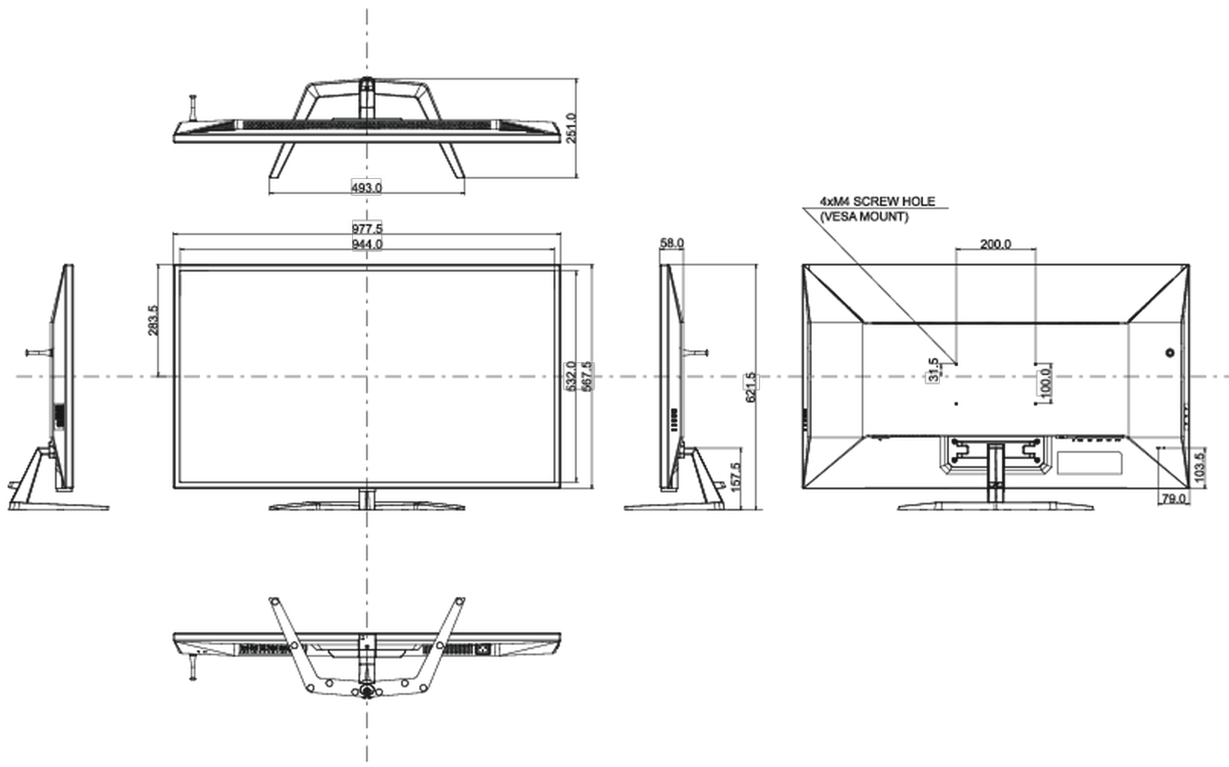

Диагональ	42.5", 108см
Панель	панель VA, затемнение 2%
Разрешение	3840 x 2160 @144Гц (8.3 megapixel 4K UHD, DisplayPort)
Соотношение сторон	16:9
Яркость	550 cd/m ²
Контрастность	4000:1
Расширенная контрастность	80M:1
Время отклика (MPRT)	0.4ms
Видимая область	горизонталь/вертикаль: 178°/178°, право/лево: 89°/89°, вверх/вниз: 89°/89°
Поддержка цвета	1.07B 10bit (8bit + Hi-FRC)
Частота горизонтальной развертки	30 - 135кГц
Видимая область Ш x В	941.18 x 529.42мм, 37.1 x 20.8"
Размер пикселя	0.245мм
Colour	матовый, чернить

08 РАЗМЕР / ВЕС

Размер продукта Ш x В x Г	977.5 x 621.5 x 251мм
Вес (без упаковки)	14.9кг
Weight (without stand)	13.1кг
EAN код	4948570118526

Все товарные знаки и торговые марки являются собственностью их владельцев и они защищены. Ошибки и изменения допускаются. Спецификации могут быть изменены без уведомления. Все LCD мониторы соответствуют стандарту ISO-9241-307:2008 по политике битых пикселей.