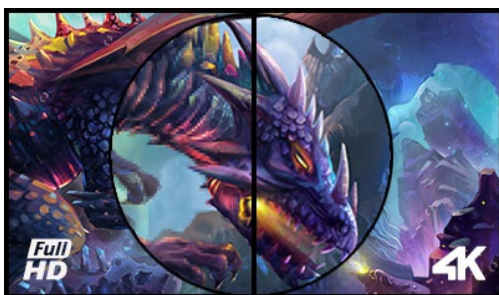

43" 4K игровой монитор с превосходным качеством изображения

Превосходная 8,3 мегапиксельная (3840 x 2160) VA матрица , делает G-Master G4380UHSU идеальным дисплеем для PC геймеров, желающих перейти на 4K. Благодаря времени отклика 0,4 мс MPRT и поддержке 144 Гц через DisplayPort монитор позволяет вам принимать решения за доли секунды и забыть об ореолах или проблемах с размытием изображения.

Функция Black Tuner обеспечивает лучшее качество просмотра в затененных областях, а с FreeSync Premium на борту вы можете быть уверены, что ваши любимые игры теперь будут выглядеть невероятно четкими и реалистичными.

4K

Разрешение UHD (3840x2160), также известное как 4K, помещает в 4 раза больше информации, чем обычный экран Full HD. Благодаря высокому показателю DPI (количество точек на дюйм), такой экран воспроизводит необычайно четкое и контрастное изображение.

Диагональ	42.5", 108см
Панель	панель VA, затемнение 2%
Разрешение	3840 x 2160 @144Гц (8.3 megapixel 4K UHD, DisplayPort)
Соотношение сторон	16:9
Яркость	550 cd/m ²
Контрастность	4000:1
Расширенная контрастность	80M:1
Время отклика (MPRT)	0.4ms
Видимая область	горизонталь/вертикаль: 178°/178°, право/лево: 89°/89°, вверх/вниз: 89°/89°
Поддержка цвета	1.07B 10bit (8bit + Hi-FRC)
Частота горизонтальной развертки	30 - 135кГц
Видимая область Ш x В	941.18 x 529.42мм, 37.1 x 20.8"
Размер пикселя	0.245мм
Colour	матовый, чернить