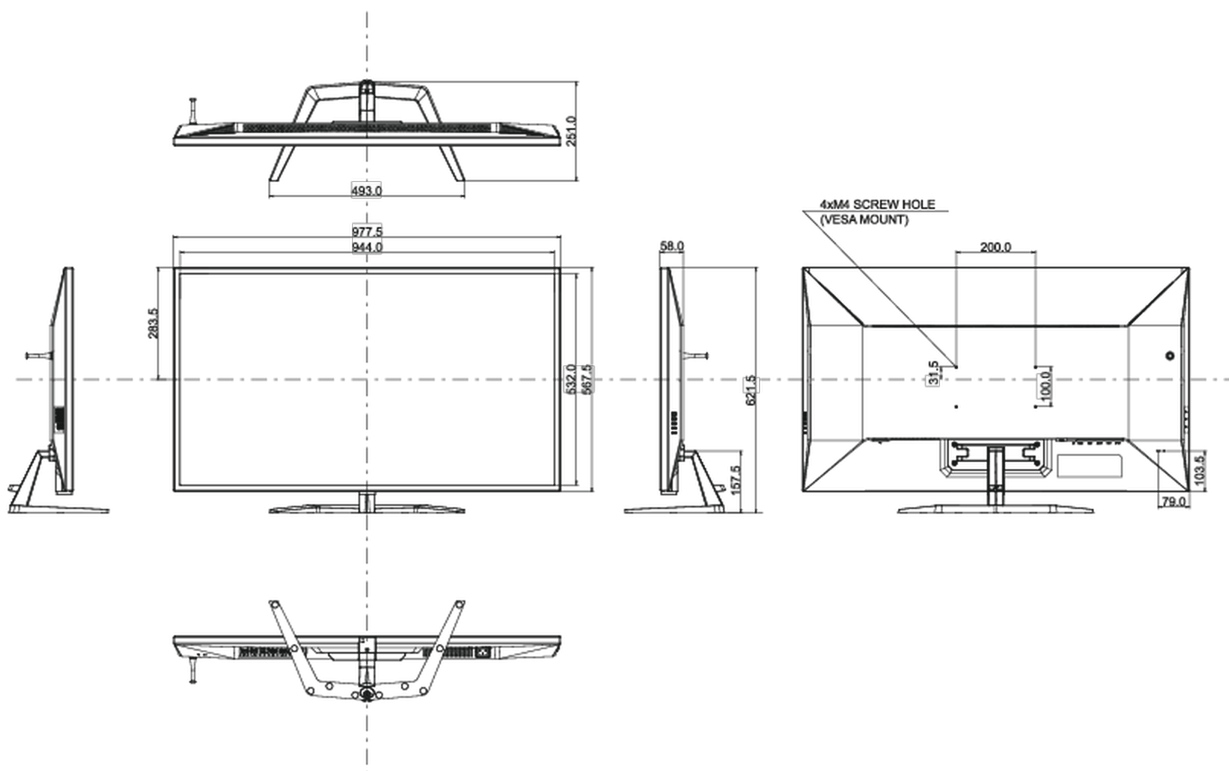

01 CARATTERISTICHE DISPLAY

Diagonale	42.5", 108cm
Pannello	VA panel, opacità 2%
Risoluzione nativa	3840 x 2160 @144Hz (8.3 megapixel 4K UHD, DisplayPort)
Format	16:9
Luminosità	550 cd/m ²
Contrasto statico	4000:1
Contrasto avanzato	80M:1
Tempo di risposta (MPRT)	0.4ms
Angolo di visione	orizzontale/verticale: 178°/178°, sinistra/destro 89°/89°, alto/giù: 89°/89°
Supporta colore	1.07B 10bit (8bit + Hi-FRC)
Siincronizzazione orizzontale	30 - 135kHz
Angolo di visione L x H	941.18 x 529.42mm, 37.1 x 20.8"
Pixel pitch	0.245mm
Color	opaca, nero

04 MECCANICA

Regolazione posizione display	tilt
Angolo di inclinazione	10° alto; 2° giù
Montaggio VESA	200 x 100mm

05 ACCESSORI INCLUSI

Cavo	di alimentazione, USB, HDMI, DP
Altro	guida rapida, guida di sicurezza
controllo remoto	si (batterie incluse)

08 DIMENSIONI / PESO

Prodotti dimensioni L x H x P	977.5 x 621.5 x 251mm
Peso (netto)	14.9kg
Peso (senza supporto)	13.1kg
EAN code	4948570118526

Tutti i marchi e i marchi registrati citati. E & O E. Specifiche soggette a modifiche senza preavviso. Tutti i display LCD è conforme alla norma ISO-9241-307:2008 in connessione con difetti dei pixel.