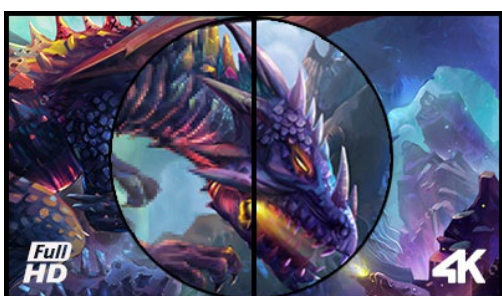

Un gaming monitor da 43" che offre un'eccellente qualità dell'immagine in risoluzione 4K

4K

La risoluzione UHD (3840x2160), meglio conosciuta come 4K, offre un'enorme area visualizzabile, con un numero di informazioni e uno spazio di lavoro 4 volte maggiori di uno schermo Full HD. Grazie al suo elevato DPI (punti per pollice), le immagini risultano incredibilmente nitide e chiare.

01 CARATTERISTICHE DISPLAY

Diagonale	42.5", 108cm
Pannello	VA panel, opacità 2%
Risoluzione nativa	3840 x 2160 @144Hz (8.3 megapixel 4K UHD, DisplayPort)
Format	16:9
Luminosità	550 cd/m ²
Contrasto statico	4000:1
Contrasto avanzato	80M:1
Tempo di risposta (MPRT)	0.4ms
Angolo di visione	orizzontale/verticale: 178°/178°, sinistra/destro 89°/89°, alto/giù: 89°/89°
Supporta colore	1.07B 10bit (8bit + Hi-FRC)
Siincronizzazione orizzontale	30 - 135kHz
Angolo di visione L x H	941.18 x 529.42mm, 37.1 x 20.8"
Pixel pitch	0.245mm
Color	opaca, nero