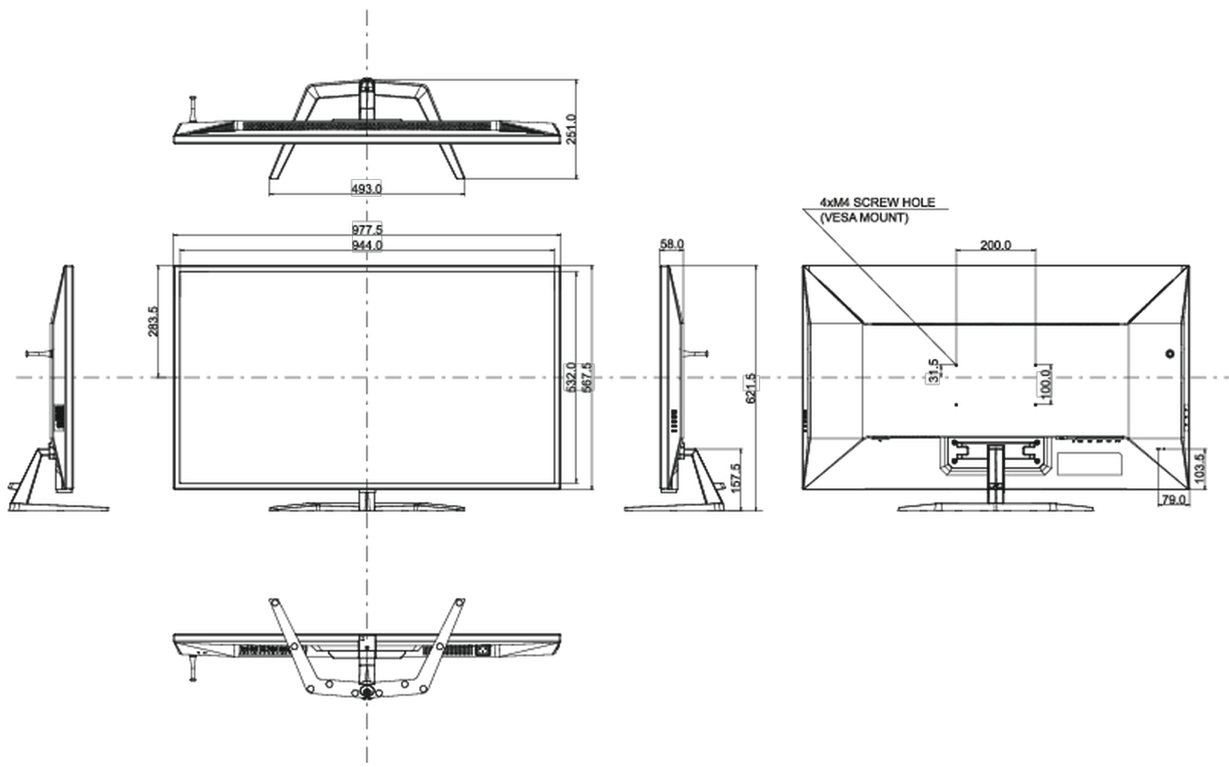

04 MECHANISME

Positieaanpassingen	kantelen
Kantelhoek	10° omhoog; 2° omlaag
VESA montage	200 x 100mm

05 INBEGREPEN ACCESSOIRES

Kabels	Stroom, USB, HDMI, DP
Overige	Quick guide handleiding, veiligheidsinstructies
Afstandsbediening	ja (inclusief batterijen)

08 AFMETINGEN / GEWICHT

Product afmetingen B x H x D	977.5 x 621.5 x 251mm
Gewicht (zonder doos)	14.9kg
Gewicht (zonder voet)	13.1kg
EAN code	4948570118526

Alle handelsmerken zijn geregistreerd. Gegevens onder voorbehoud van zetfouten. Specificaties kunnen vooraf en zonder opgaa van reden gewijzigd worden. Alle LCD-panelen vallen onder ISO-9241-307:2008 inzake pixelfouten.