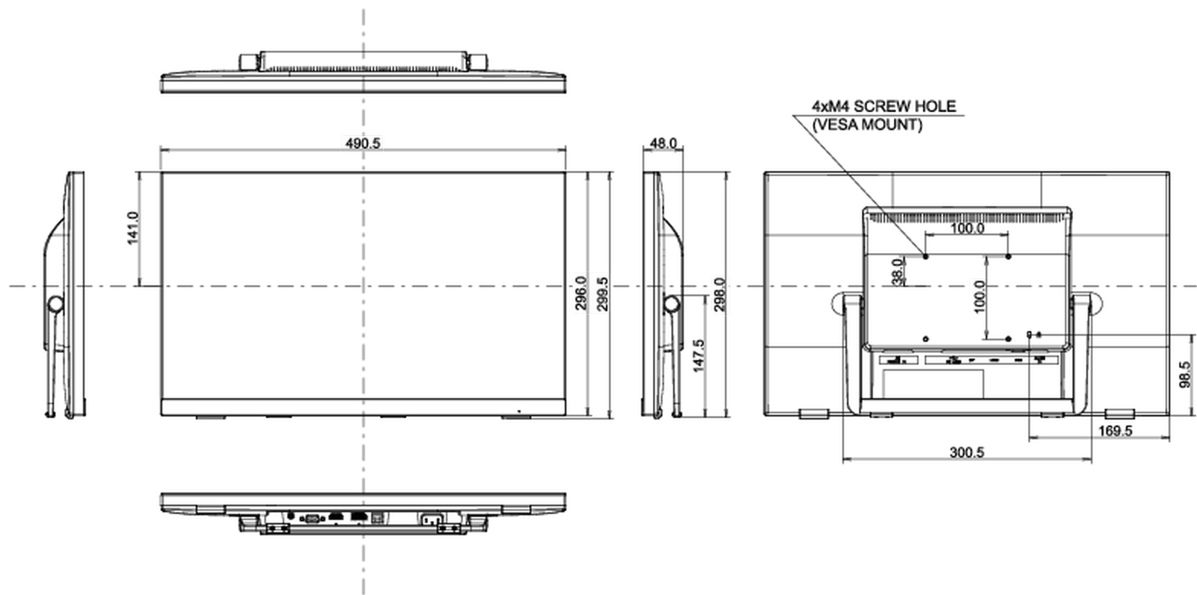

## 10 MÉRETEK / SÚLY

Termék méretei Sz x H x M	490.5 x 299.5 x 48mm
Doboz méretei Sz x H x M	550 x 358 x 111mm
Súly (doboz nélkül)	3.5kg
Súly (dobozzal)	5.2kg
EAN kód	4948570119509

All trademarks and registered trademarks acknowledged. E & O E. Specification subject to change without notice. All LCD's comply with ISO-9241-307:2008 in connection with pixel defects.