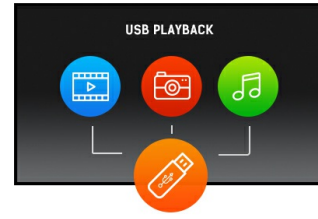

## 43" Full HD profesyonel ekran

ProLite LE4340S, 43" Full HD, profesyonel ve fansız LED arkadan aydınlatmalı bir ekrandır. En yeni Ticari Sınıf VA panel teknolojisini içeren ekran, her açıdan mükemmel görüntüleme, yüksek parlaklık ve olağanüstü renk netliğini garanti eder. Çok çeşitli video ve ses girişleri, birden çok platformla uyumluluk sağlar. ProLite LE4340S, VESA duvar montajı kullanılarak kolay kurulum için hazırlanmıştır. Bu ekran, halka açık tabelalar, perakende, sergiler ve konferans merkezleri, POS/POI, kontrol odaları ve üretim tesisleri dahil olmak üzere çok çeşitli uygulamalara uyacaktır.

VA matrix

VA panel teknolojisi, standart TN teknolojisine göre daha yüksek kontrast, daha koyu siyahlar ve çok daha iyi görüş açıları sunar. Hangi açıdan bakarsanız bakın ekran iyi görünecek.

USB Oynatma

Monitör, USB aygıtında veya dahili bellekte depolanan sunumların, videoların ve hemen hemen her tür içeriğin oynatılmasını destekler.

## 04 GENEL

Kontrol düğmeleri Güç, Sessiz, Giriş, +, -, Yukarı, Aşağı, Menü

Kullanıcı kontrolleri resim (resim modu, sıfırlama, arka ışık, kontrast, parlaklık, ton, renk, keskinlik, gelişmiş, biçim ve kenarlar), ses (ses modu, sıfırlama, bas, tiz, Ses çıkışı, gelişmiş), genel ayarlar (dil, monitör kimliği), ECO modu, otomatik arama, saat, zamanlama, uyku zamanlayıcısı, otomatik kapanma, otomatik ayarlama, piksel kaydırma, kontrol ayarları, açılış logosu, fabrika ayarları), ağ ayarları (ağ ayarlarını görüntüleme, ağ ayarları, statik IP yapılandırması, dijital ortam) oluşturucu, LAN'da uyandırma, ağ adı