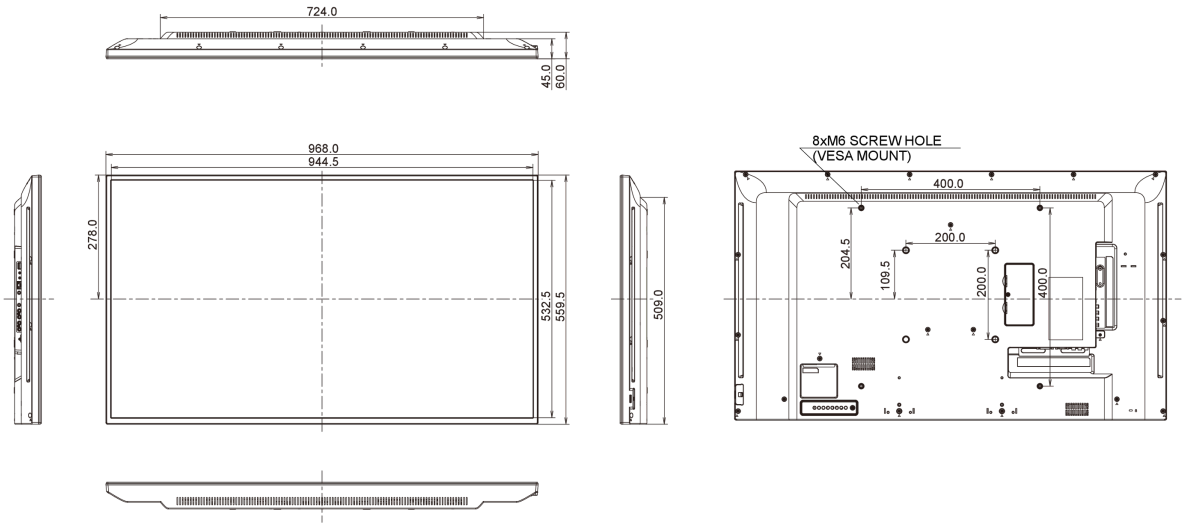

## 08 ÖLÇÜLER / AĞIRLIK

Ürün boyutları G x Y x D	968 x 559.5 x 61mm
Kutu boyutları G x Y x D	1070 x 696 x 159mm
Ağırlık (kutu hariç)	8.7kg
Ağırlık (kutu ile birlikte)	10.75kg
EAN kodu	4948570119493

All trademarks and registered trademarks acknowledged. E & O E. Specification subject to change without notice. All LCD's comply with ISO-9241-307:2008 in connection with pixel defects.