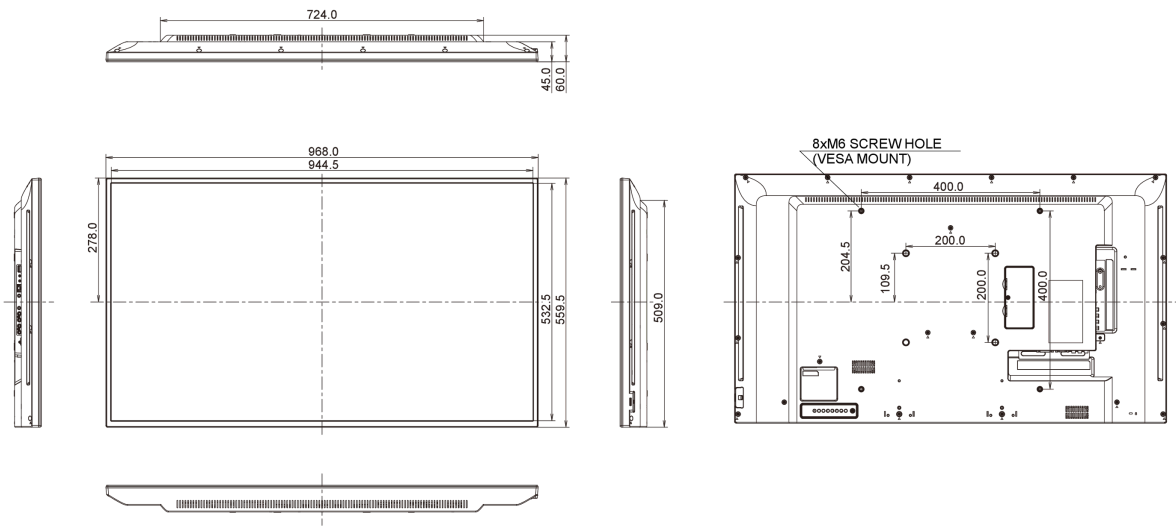

## 09 MÉRETEK / SÚLY

Termék méretei Sz x H x M	968 x 559.5 x 61mm
Doboz méretei Sz x H x M	1070 x 696 x 159mm
Súly (doboz nélkül)	8.7kg
Súly (dobozzal)	10.75kg
EAN kód	4948570119493

All trademarks and registered trademarks acknowledged. E & O E. Specification subject to change without notice. All LCD's comply with ISO-9241-307:2008 in connection with pixel defects.