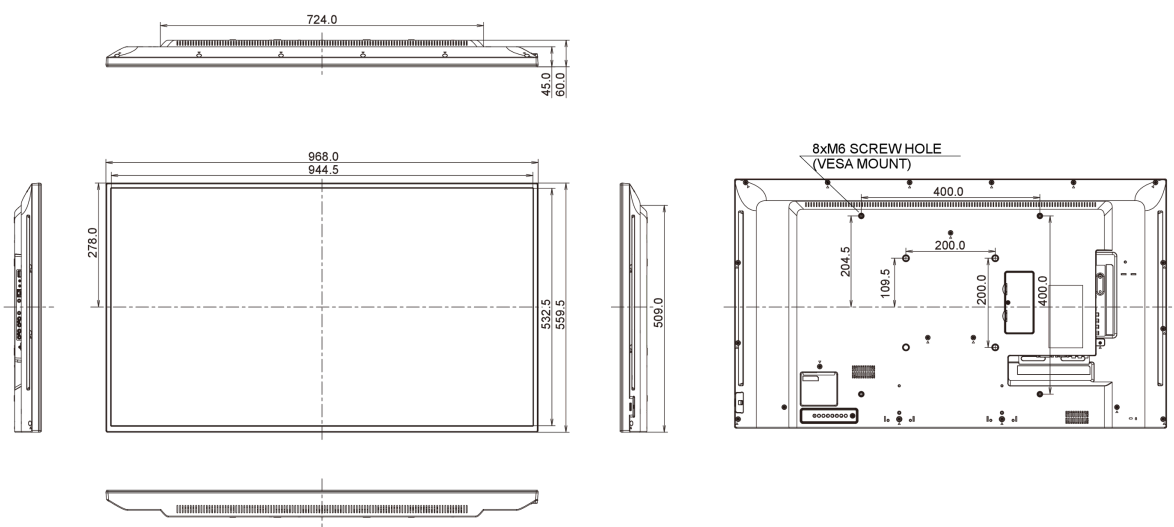

## 09 ROZMĚRY / HMOTNOST

<b>Rozměry výrobku Š x V x D</b>	968 x 559.5 x 61mm
<b>Rozměry balení Š x V x D</b>	1070 x 696 x 159mm
<b>Váha (bez balení)</b>	8.7kg
<b>Váha (s balením)</b>	10.75kg
<b>EAN code</b>	4948570119493