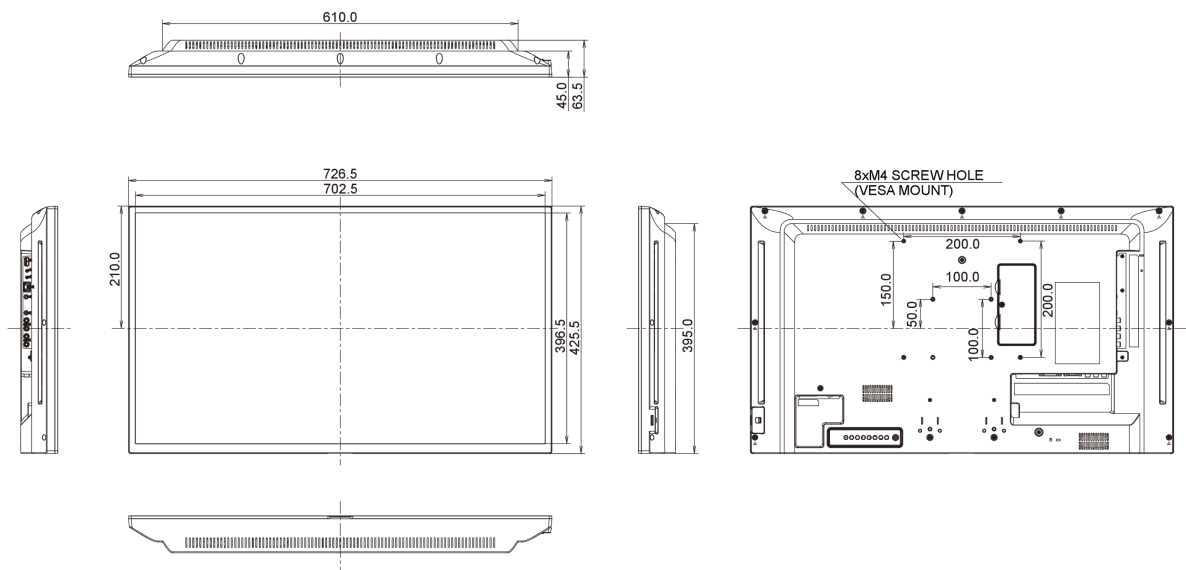

## 09 РАЗМЕР / ВЕС

Размер продукта Ш x В x Г	726.5 x 425.4 x 65.1мм
Размер коробки Ш x В x Г	818 x 547 x 139мм
Вес (без упаковки)	5.7кг
Вес (с упаковкой)	7,7кг
EAN код	4948570119486

Все товарные знаки и торговые марки являются собственностью их владельцев и они защищены. Ошибки и изменения допускаются. Спецификации могут быть изменены без уведомления. Все LCD мониторы соответствуют стандарту ISO-9241-307:2008 по политике битых пикселей.